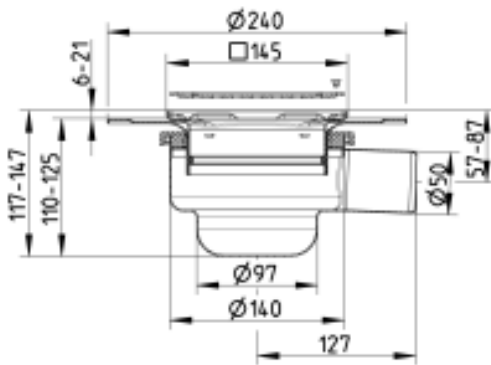

JUST BOLIGAFLØB SQUARE, LAV
 - Gulv: beton og fliser
 - Smøremembran, Ramme: 145x145mm
 - Udløb: Ø50mm, vandret
 - Rustfrit stål: AISI304/EN1.4301

Typenr.: 314.300.050
 EAN nr.: 5705499118094
 VVS nr.: 153587112
 RSK nr.:
 NRF nr.: 3394553
 LVI nr.:

Gulvtype: Beton/fliser
 Ramme: Kvadratisk
 Antal sideindløb: 0
 Membran: Smøremembran
 Udløbsretning: Vandret
 Min. højde (interval i mm): 030-149
 Udløbsdia. (mm): 50
 Min. højde (mm): 117
 Vægt (kg): 1,75
 Materiale: AISI 304
 Materiale: EN 1.4301

Godkendelser

DK - VA 2.44/18264

DK - VA 2.44/19812

DK - VA 2.44-17832, Type 114, 181, 214, 281, 314 & 381

Ru - 0882648 Product Certificate Drain & accessories POCC DK.MX03.H01387

SE - Sitac 0403/02

Bemærk: Vandlås skal bestilles separat.