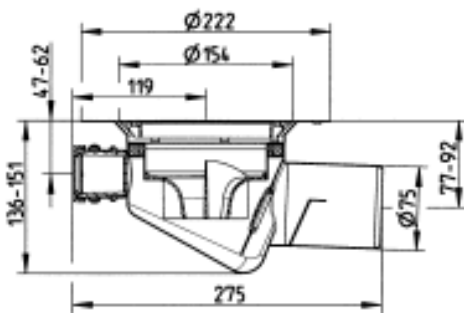

JUST BOLIGAFLØB CIRCLE, LAV  
 - M sideindløb og integreret vandlås  
 - Gulv: vinyl  
 - Rist: Ø155mm  
 - Udløb: Ø75mm, vandret  
 - Rustfrit stål: AISI304/EN1.4301

Typenr.: 202.300.075  
 EAN nr.: 5705499118292  
 VVS nr.: 153616113  
 RSK nr.: 7119215  
 NRF nr.: 3394604  
 LVI nr.:

Gulvtype: Vinyl  
 Ramme: Rund  
 Antal sideindløb: 3  
 Udløbsretning: Vandret  
 Min. højde (interval i mm): 030-149  
 Udløbsdia. (mm): 75  
 Min. højde (mm): 137  
 Vægt (kg): 1,65  
 Materiale: AISI 304  
 Materiale: EN 1.4301