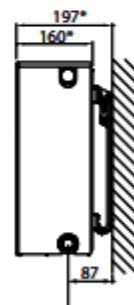

# Vægboringer til horisontal radiatorer

Varenr.	Beskrivelse	Sæt	Type
R509203	VDI 6036 Vægboring, bærebøjle til bærebøjle, 2 stk. Højde 300	Sæt	T11-33
R509204	VDI 6036 Vægboring, bærebøjle til bærebøjle, 2 stk. Højde 400	Sæt	T11-33
R509205	VDI 6036 Vægboring, bærebøjle til bærebøjle, 2 stk. Højde 500	Sæt	T11-33
R509206	VDI 6036 Vægboring, bærebøjle til bærebøjle, 2 stk. Højde 600	Sæt	T11-33
R509207	VDI 6036 Vægboring, bærebøjle til bærebøjle, 2 stk. Højde 700	Sæt	T11-33
R509209	VDI 6036 Vægboring, bærebøjle til bærebøjle, 2 stk. Højde 900	Sæt	T11-33

Planar  
 Compact Planar  
 Hygiene\*  
 Compact All In\*  
 Accord  
 Novello ECO\*  
 Novello . Type 11  
 Novello 8 - Type 11  
 Planar 8 - Type 11

Type 11

Type 20/21

Type 22

Type 30/33

Type 11-33	X	Y	Varenr. (2 stk)	Højde
	/	140	R509203	300
	103	240	R509204	400
	103	340	R509205	500
	103	440	R509206	600
	103	540	R509207	700
	103	740	R509209	900