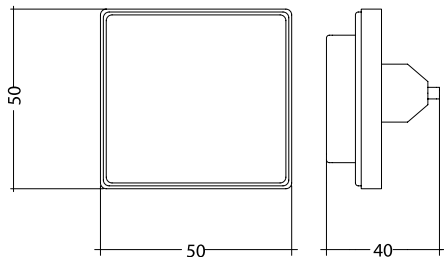

Dimensioner:

Funktion:

ON/OFF:

Kort tryk på potentiometeret tænder og slukker lyset.

Mere lys:

Drejes mod uret sænkes lysniveauet

Mindre lys:

Drejes med uret hæves lysniveauet

Gruppeindstilling:

Indstilling	Gruppe
0	alle
1	1
2	2
3	3
	↓
9	9
A	10
B	11
	↓
F	15

Tekniske specifikationer:

Type		PMU-DALI
EAN-nr.	-	5703102 208286
Spændingsforsyning	V DC	via DALI signalet
Strømforbrug	mA	6
Max ledningslængde	m	250
Temperaturområde	°C	+5 til +40
Vægt	kg	0,080
Dimensioner (BxHxD)	mm	50x50x40
Montage	-	1-MODUL LK Fuga dåser og underlag
Farve	-	Hvid
Materiale (hus)	-	Brandhæmmende ABS