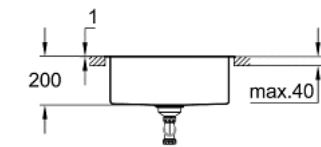

## 31 726 SD0 Vask i rustfritt stål

[https://www.grohe.no/no\\_no/vask-i-rustfritt-stal-31726SD0.html](https://www.grohe.no/no_no/vask-i-rustfritt-stal-31726SD0.html)

- modell: K700 60-S 55/45 1.0
- monteringsstype: undermontering, toppmontering eller innfelt montering
- materiale: rustfritt stål AISI 304 (V2A)
- materiale tykkelse: 1 mm
- **GROHE StarLight**-overflate
- overflate: satin-overflate
- **GROHE Whisper**
- min. skapstørrelse: 600 mm
- dimensjoner: 550 x 450 mm
- 1 kum: 500 x 400 x 200 mm
- **GROHE QuickFix** installasjonssystem
- utskjæring (undermontering): 502 x 402 mm (R11)
- utskjæring (toppmontering): 535 x 435 mm
- avløp: Ø 3.5"/90 mm stålsil
- inkluderer tilbehør: avløpsgarnityr, stålsil, monteringssett
- antall fester inkludert (topplimt): 8
- antall fester inkludert (underlimt): 8