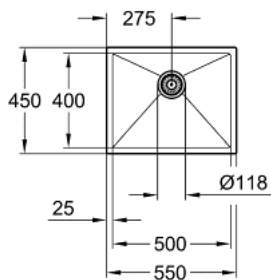

## 31 726 SD0 Vask i rustfritt stål

[https://www.grohe.no/no\\_no/vask-i-rustfritt-stal-31726SD0.html](https://www.grohe.no/no_no/vask-i-rustfritt-stal-31726SD0.html)

- modell: K700 60-S 55/45 1.0
- monteringsstype: undermontering, toppmontering eller innfelt montering
- materiale: rustfritt stål AISI 304 (V2A)
- materiale tykkelse: 1 mm
- **GROHE StarLight**-overflate
- overflate: satin-overflate
- **GROHE Whisper**
- min. skapstørrelse: 600 mm
- dimensjoner: 550 x 450 mm
- 1 kum: 500 x 400 x 200 mm
- **GROHE QuickFix** installasjonssystem
- utskjæring (undermontering): 502 x 402 mm (R11)
- utskjæring (toppmontering): 535 x 435 mm
- avløp: Ø 3.5"/90 mm stålsil
- inkluderer tilbehør: avløpsgarnityr, stålsil, monteringssett
- antall fester inkludert (topplimt): 8
- antall fester inkludert (underlimt): 8