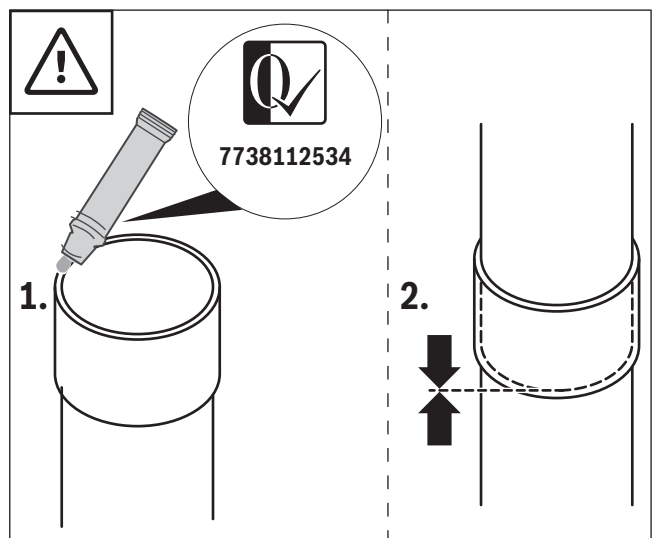

1

1

0010017800-001

Original Quality by Bosch Thermotechnik GmbH  
 Sophienstraße 30-32; D-35576 Wetzlar/Germany