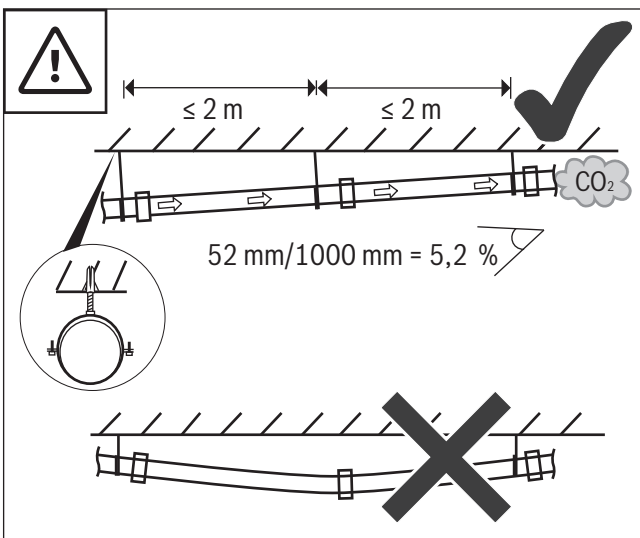

1

1

0010017800-001

Original Quality by Bosch Thermotechnik GmbH  
 Sophienstraße 30-32; D-35576 Wetzlar/Germany