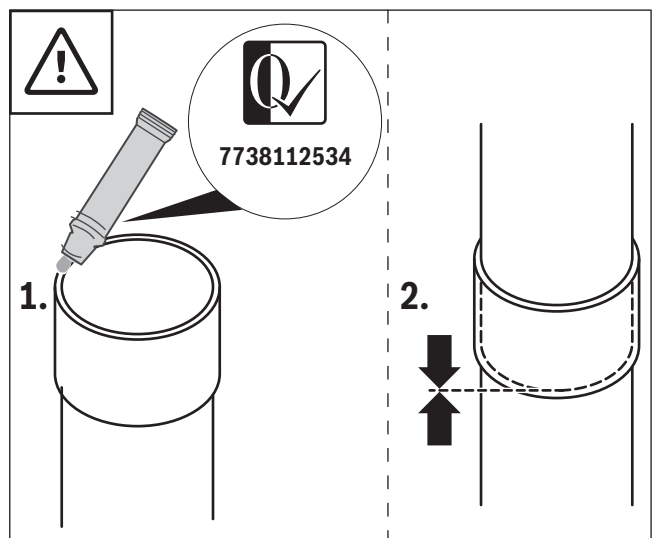

1

1

0010017800-001

Original Quality by Bosch Thermotechnik GmbH
 Sophienstraße 30-32; D-35576 Wetzlar/Germany