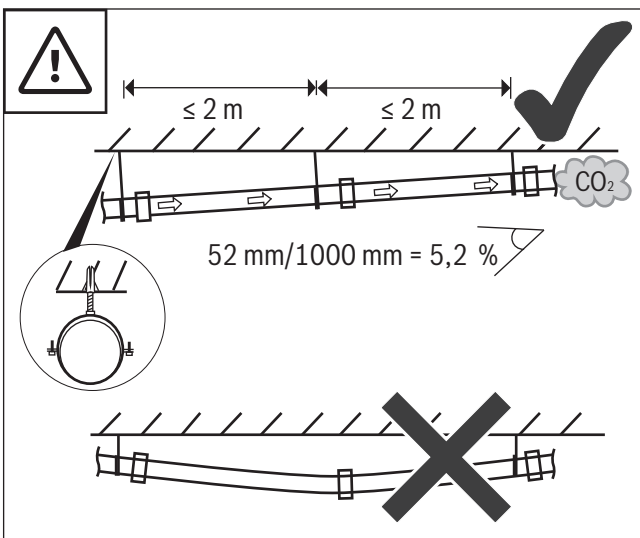

1

1

0010017800-001

Original Quality by Bosch Thermotechnik GmbH
 Sophienstraße 30-32; D-35576 Wetzlar/Germany