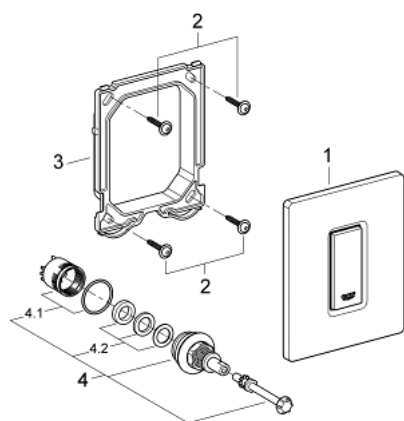

38 784 000 SKATE COSMOPOLITAN BETJENINGSPLADE

PRODUKTBESKRIVELSE

- Farve: Krom
- håndbetjening til urinal
- færdigmontagesæt
- til Rapido U eller Rapido UMB
- 116 x 144 mm
- mekanisk patron
- vandtryk min. 0,5 bar
- drifttryk max. 6 bar
- 1-6 L indstillelig
- armaturgruppe II, under 30 dB
- GROHE Long-Life Shine-krombelægning

38 784 000 SKATE COSMOPOLITAN BETJENINGSPLADE

RESERVEDELE , marts 2012 – now

- 1: dækplade + trykknop (Bestillingsnummer 42377000)
- 2: Skrue (Bestillingsnummer 6636200M)
- 3: Holderamme (Bestillingsnummer 66845000)
- 4: Patron (Bestillingsnummer 42354000)
- 4.1: Pakningsæt (Bestillingsnummer 4271500M)
- 4.2: Ring, 10 stk (Bestillingsnummer 4282000M)