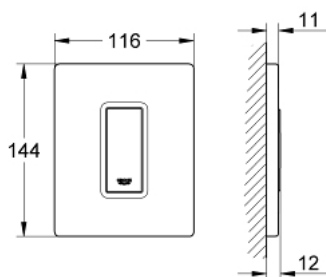

38 784 000 SKATE COSMOPOLITAN BETJENINGSPLADE

PRODUKTBESKRIVELSE

- Farve: Krom
- håndbetjening til urinal
- færdigmontagesæt
- til Rapido U eller Rapido UMB
- 116 x 144 mm
- mekanisk patron
- vandtryk min. 0,5 bar
- drifttryk max. 6 bar
- 1-6 L indstillelig
- armaturgruppe II, under 30 dB
- GROHE Long-Life Shine-krombelægning

38 784 000 SKATE COSMOPOLITAN BETJENINGSPLADE

RESERVEDELE , marts 2012 – now

- 1: dækplade + trykknop (Bestillingsnummer 42377000)
- 2: Skrue (Bestillingsnummer 6636200M)
- 3: Holderamme (Bestillingsnummer 66845000)
- 4: Patron (Bestillingsnummer 42354000)
- 4.1: Pakningsæt (Bestillingsnummer 4271500M)
- 4.2: Ring, 10 stk (Bestillingsnummer 4282000M)