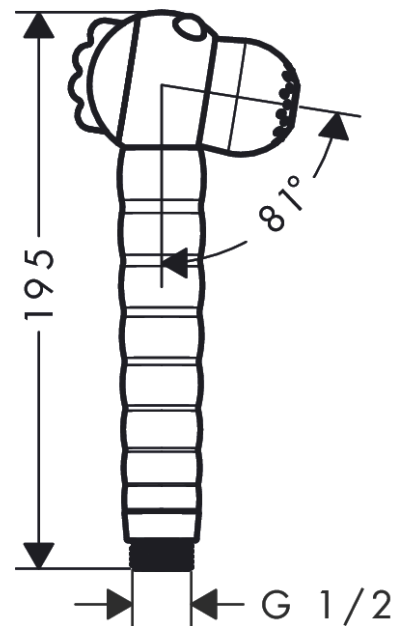

Jocolino**Børnehåndbruser zebra 2jet**

Overflader : ikke defineret Art.Nr.: 28787640

**Beskrivelse****Kendetegn**

- bruserstørrelse: 27 mm
- stråletype: Rain, MonoRain
- skift stråletype ved at dreje brusehovedet
- maksimal gennemstrømsmængde ved 3 bar: 11 l/min
- gennemstrømsmængde Mono (ved 3 bar): 9,1 l/min
- gennemstrømsmængde Rain (ved 3 bar): 11 l/min
- ergonomisk greb, perfekt til mindre hænder
- rulleøjne, som barnet kan interagere med
- kalkaflejringer på dyserne fjernes automatisk, når der drejes for at skifte stråle
- med isoleret vandføring
- skylbar smudsfangsi
- tilslutningsgevind G ½

Produktdetaljer

VVS-nr.	738455210
Pris ekskl. moms	394,00 DKK
Pris inkl. moms *	492,50 DKK

Teknologi**Designpriser****Produktbillede****Måltegning**

Jocolino

Børnehåndbruser zebra 2jet

Overflader : ikke defineret Art.Nr.: 28787640

Gennemløbsdiagram

Værdierne for forbruget blev målt praksisorienteret og med de tilsvarende armaturer (termostat/blander/indbygget ventil).