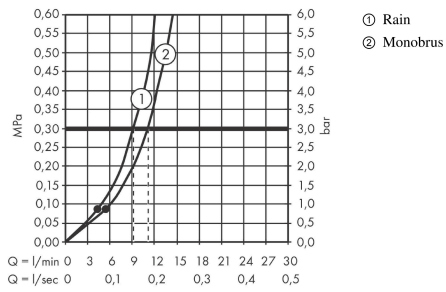

Jocolino**Børnehåndbruser zebra 2jet**

Overflader : ikke defineret Art.Nr.: 28787640

**Beskrivelse****Kendetegn**

- bruserstørrelse: 27 mm
- stråletype: Rain, MonoRain
- skift stråletype ved at dreje brusehovedet
- maksimal gennemstrømsmængde ved 3 bar: 11 l/min
- gennemstrømsmængde Mono (ved 3 bar): 9,1 l/min
- gennemstrømsmængde Rain (ved 3 bar): 11 l/min
- ergonomisk greb, perfekt til mindre hænder
- rulleøjne, som barnet kan interagere med
- kalkaflejringer på dyserne fjernes automatisk, når der drejes for at skifte stråle
- med isoleret vandføring
- skylbar smudsfangsi
- tilslutningsgevind G ½

Produktdetaljer

VVS-nr.	738455210
Pris ekskl. moms	394,00 DKK
Pris inkl. moms *	492,50 DKK

Teknologi**Designpriser****Produktbillede****Måltegning**

Jocolino

Børnehåndbruser zebra 2jet

Overflader : ikke defineret Art.Nr.: 28787640

Gennemløbsdiagram

Værdierne for forbruget blev målt praksisorienteret og med de tilsvarende armaturer (termostat/blander/indbygget ventil).