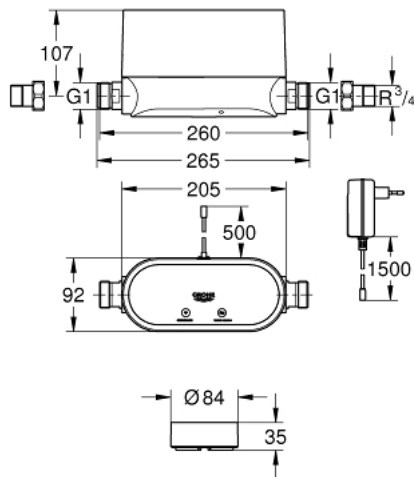

22 502 LN1 GROHE SENSE KIT ELEKTRONISK VANDAFBRYDER OG SIKKERHEDSSYSTEM + 3 STK. VANDSENSORER

PRODUKTBESKRIVELSE

- Farve: hvid
- Produceret i Tyskland
- CE-godkendt
- 1 stk. GROHE Sense Guard
- til trådløst LAN, strømforsyning - 230 V
- til enfamiliehuse
- opdager rørbrud, mikrolækager, frost og usædvanlige vandstrømme - lukker omgående for vandtilførslen for at mindske risiko for skader
- automatisk, manuel eller fjernstyret lukkefunktion for at begrænse vandskader
- måler gennemstrømning, vandtryk og systemtemperatur
- Monitorerer vandforbrug
- Modtag notifikationer og tilpas indstillinger via GROHE Sense App
- status indikation via LED-lys, vibration og push notifikationer
- Trådløst LAN 2.4 GHz, WPA/WPA2 beskyttet
- Installeres enten vertikalt eller horisontalt på koldt vandsrør efter vandmåleren
- medfølger R3/4" monteringsmøtrikker, forlængerledning 0,7 m, stiktype C
- Det anbefales at installere med vægmonterings sæt 22 501 000, sælges separat
- Lydklasse I efter DIN 4109
- skal udelukkende installeres på koldt vandsrør
- 3 stk. GROHE Sense
- Til trådløst netværk, batteridrevet
- automatic warnings in emergency situations - flooding alarm and frost risk alarm
- daily updates of humidity and temperature
- Modtag notifikationer og tilpas indstillinger via GROHE Sense App
- Statusindikation via LED lys, lydalarm og app
- Skal placeres på en plan ikke ledende overflade
- Trådløst LAN 2.4 GHz, WPA/WPA2 beskyttet
- 9 x AAA batterier