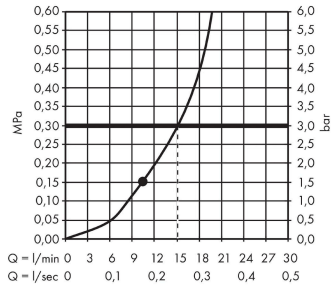

Croma
Hovedbruser 280 1jet
 Overflader : børstet bronze PVD Art.Nr.: 26220140

Beskrivelse

Kendetegn

- bruserstørrelse: 280 mm
- stråletype: RainAir
- kugleled: hovedbruser justerbar i vinkel
- materiale stråleskive: metal
- maksimal gennemstrømsmængde ved 3 bar: 15,6 l/min
- gennemstrømsmængde RainAir (ved 3 bar): 15,6 l/min
- min. funktionspunkt for god funktion i l/min: 9,5 l/min
- stråleskive kan tages af i forbindelse med rengøring
- montering: loft eller væg
- tilslutningsgevind G 1/2

Produktdetaljer

VVS-nr. 736365802
 Pris ekskl. moms 4.279,00 DKK
 Pris inkl. moms * 5.348,75 DKK

Teknologi

Designpriser

Produktbillede

Måltegning

Croma**Hovedbruser 280 1jet**Overflader : **børstet bronze PVD** Art.Nr.: **26220140****Gennemløbsdiagram**

Q = l/min 0 3 6 9 12 15 18 21 24 27 30
Q = l/sec 0 0,1 0,2 0,3 0,4 0,5

Værdierne for forbruget blev målt praksisorienteret og med de tilsvarende armaturer (termostat/blander/indbygget ventil).