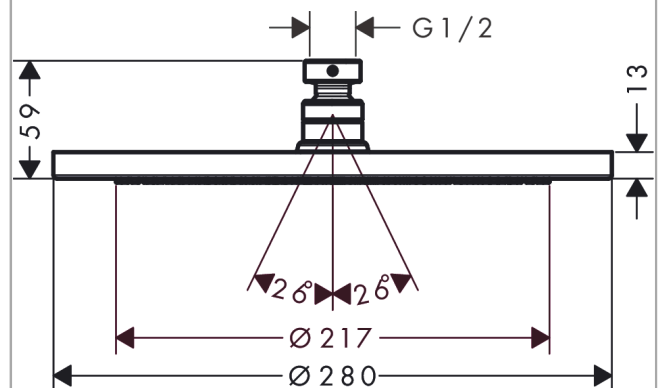

Croma
Hovedbruser 280 1jet
 Overflader : børstet bronze PVD Art.Nr.: 26220140

Beskrivelse

Kendetegn

- bruserstørrelse: 280 mm
- stråletype: RainAir
- kugleled: hovedbruser justerbar i vinkel
- materiale stråleskive: metal
- maksimal gennemstrømsmængde ved 3 bar: 15,6 l/min
- gennemstrømsmængde RainAir (ved 3 bar): 15,6 l/min
- min. funktionspunkt for god funktion i l/min: 9,5 l/min
- stråleskive kan tages af i forbindelse med rengøring
- montering: loft eller væg
- tilslutningsgevind G 1/2

Produktdetaljer

VVS-nr. 736365802
 Pris ekskl. moms 4.279,00 DKK
 Pris inkl. moms * 5.348,75 DKK

Teknologi

Designpriser

Produktbillede

Måltegning

Croma**Hovedbruser 280 1jet**Overflader : **børstet bronze PVD** Art.Nr.: **26220140****Gennemløbsdiagram**