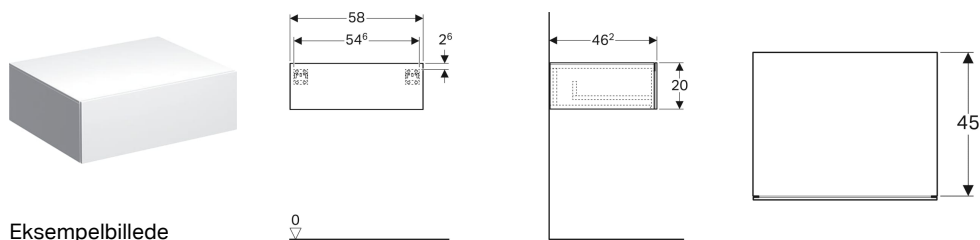

Geberit Xeno² sideskab med en skuffe

Eksempelbillede

Egenskaber

- FSC™ C134279-certificeret
- Væghængt
- Med en skuffe
- Åbning med push-open funktion

- Fugtbestandig
- Leveres fabriksmonteret

Tekniske data

Materiale	Højkomprimeret trelags-spånplade
Maksimal skuffebelastning	30 kg

Leverancens indhold

- Monteringsbeslag

Varenr.	VVS nr.	Farve / overflade	B	H	T
500.507.01.1	785230230	Hvid / Lakeret blankpoleret	58 cm	20 cm	46.2 cm
500.507.00.1 *	785230233	Greige / Lakeret mat	58 cm	20 cm	46.2 cm
500.507.43.1	785230232	Scultura-grå / Melamin træstruktur	58 cm	20 cm	46.2 cm