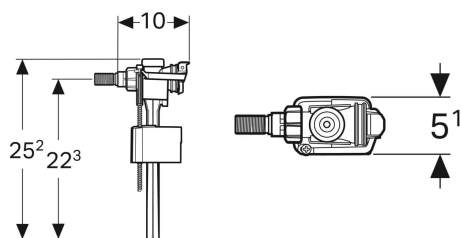

**Geberit type 333 svømmeventil, vandtilslutning på siden, 3/8", nippel af messing**

Eksempelbillede

**Anvendelser**

- Til montering af synlige cisterner med vandtilslutning på siden
- Til cisterner af porcelæn
- Til drikkevand
- Til vandtilslutninger 3/8"

**Egenskaber**

- Fyldehøjde indstillelig
- Vandtilslutning på siden

- Gevindhøvel af messing

**Tekniske data**

Vandstrømstryk	0.1-10 bar
Støj i rør ved 3 bar	15 dB(A)
Støj i rør ved 5 bar	21 dB(A)
Maksimal opbevaringstemperatur	40 °C
Maksimal vandtemperatur	25 °C

Varenr.	VVS nr.	B	H	T
136.721.00.3	617500923	5.1 cm	25.2 cm	10 cm