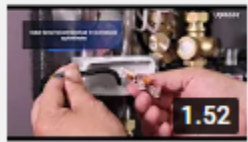

**Uponor fernvarmeunits
Combi Port INS**
Installationsvideoer

uponor

Uponor oktober 2022

Links til installationsvideoer fjernvarmeunits Combi Port INS

Fjernvarme-unit: Combi Port INS UFH X 157 pumpestop via Smatrix Wave

Uponor VVS

<https://youtu.be/v8BGDaFhxzo?list=PLha916EdnWDMTXoHouKyG-IBJY0G-0XjR>

Fjernvarme-unit: Combi Port INS UFH HA19 pumpestop via Smatrix Wave

Uponor VVS

<https://youtu.be/6-RJGle0cdM?list=PLha916EdnWDMTXoHouKyG-IBJY0G-0XjR>

Fjernvarme-unit: Combi Port INS UFH X-157 indstilling af varmekurven samt max. og min. temperatur

Uponor VVS

<https://youtu.be/jtPzk3m5mG4?list=PLha916EdnWDMTXoHouKyG-IBJY0G-0XjR>