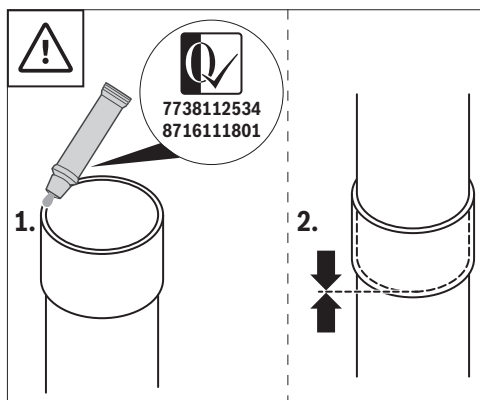

0010021579-002

1 $\text{Ø}80/125$ mm: 7738112704, $\text{Ø}110/160$ mm: 7738113148

0010017800-002

Original Quality by Bosch Thermotechnik GmbH
 Sophienstraße 30-32; D-35576 Wetzlar/Germany