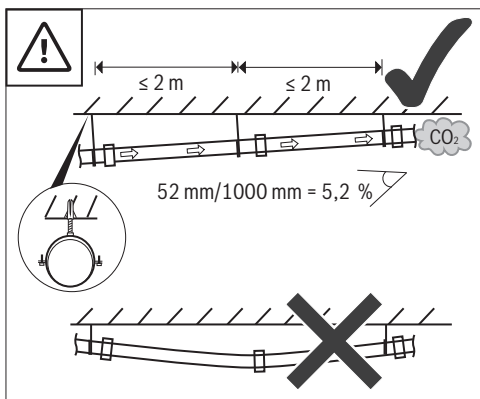

0010021579-002

1 $\text{Ø}80/125$ mm: 7738112704, $\text{Ø}110/160$ mm: 7738113148

0010017800-002

Original Quality by Bosch Thermotechnik GmbH
 Sophienstraße 30-32; D-35576 Wetzlar/Germany