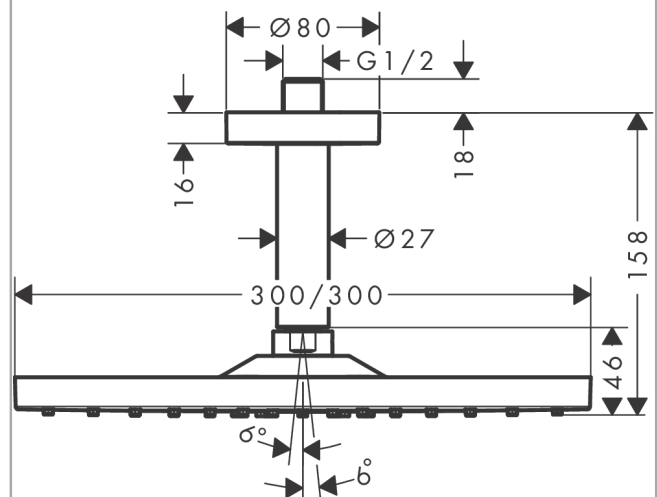

Raindance E**Hovedbruser 300 1jet med lofttilslutning 10 cm**

Overflader : børstet sort krom PVD Art.Nr.: 26250340

**Beskrivelse****Kendetegn**

- består af: hovedbruser, lofttilslutning
- bruserstørrelse: 300 x 300 mm
- stråletype: RainAir
- kugleled: hovedbruser justerbar i vinkel
- materiale stråleskive: metal
- metallofttilslutning
- lofttilslutningslængde: 158 mm
- maksimal gennemstrømsmængde ved 3 bar: 17 l/min
- gennemstrømsmængde RainAir (ved 3 bar): 17 l/min
- stråleskive kan tages af i forbindelse med rengøring
- montering: loft
- tilslutningsgevind G ½

Produktdetaljer

VVS-nr.	722507413
Pris ekskl. moms	6.651,00 DKK
Pris inkl. moms *	8.313,75 DKK

Teknologi**Designpriser****Certifikater****Produktbillede****Måltegning**

Raindance E**Hovedbruser 300 ljet med lofttilslutning 10 cm**Overflader : **børstet sort krom PVD** Art.Nr.: **26250340****Gennemløbsdiagram**

Værdierne for forbruget blev målt praksisorienteret og med de tilsvarende armaturer (termostat/
blander/indbygget ventil).