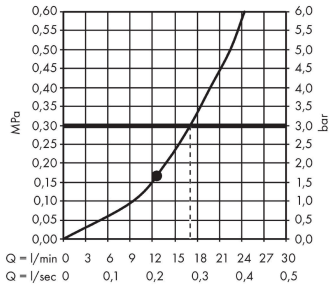

Raindance E**Hovedbruser 300 1jet med lofttilslutning 10 cm**

Overflader : børstet sort krom PVD Art.Nr.: 26250340

**Beskrivelse****Kendetegn**

- består af: hovedbruser, lofttilslutning
- bruserstørrelse: 300 x 300 mm
- stråletype: RainAir
- kugleled: hovedbruser justerbar i vinkel
- materiale stråleskive: metal
- metallofttilslutning
- lofttilslutningslængde: 158 mm
- maksimal gennemstrømsmængde ved 3 bar: 17 l/min
- gennemstrømsmængde RainAir (ved 3 bar): 17 l/min
- stråleskive kan tages af i forbindelse med rengøring
- montering: loft
- tilslutningsgevind G ½

Produktdetaljer

VVS-nr.	722507413
Pris ekskl. moms	6.651,00 DKK
Pris inkl. moms *	8.313,75 DKK

Teknologi**Designpriser****Certifikater****Produktbillede****Måltegning**

Raindance E**Hovedbruser 300 ljet med lofttilslutning 10 cm**Overflader : **børstet sort krom PVD** Art.Nr.: **26250340****Gennemløbsdiagram**

Værdierne for forbruget blev målt praksisorienteret og med de tilsvarende armaturer (termostat/
blander/indbygget ventil).