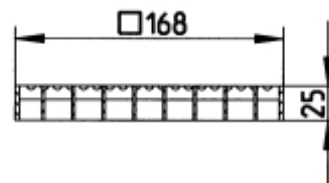

790.168.000.22 S GITERRIST SQUARE

-Rist: 168x168 mm
-Syrefast stål: AISI316L/EN1.4404

Produktkoder

EAN: 5705499113471
VVS nummer: 153539125
LVI nummer: 3304040

Specifikation

Antal skruer: 0
Betegnelse: 200x200
Lastklasse EN1253: L15
Lastklasse EN1253(kg): L15 (2.000)
Materiale: AISI 316L
Materiale (EN): EN 1.4404
Ramme: Kvadratisk
Skridsikring: R12
Vægt (kg): 1,05

Godkendelser

AUS - HACCP Region 1

AUS - WMKT00204 - 22C

EU - HACCP Region 4

PL - Hygienic Certificate - All Products

BLÜCHER®