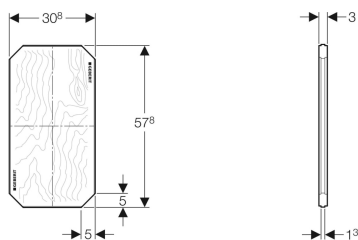

Geberit GIS montageplade universel, 31 x 58 cm

Eksempelbillede

Anvendelser

- Til montering i Geberit GIS ophængningssystemer til installationsvægge, skillevægge eller fritstående vægge
- Eget til barrier-free konstruktion
- Til fastgørelse af armstøtter
- Til fastgørelse af urinalskillevægge, bruseskillevægge og vægskabe

Egenskaber

- Montageplade af træfiner, vandfast limet

- Materialeklasse B2 iht. DIN 4102-1 eller klasse D-s2, d0 iht. EN 13501-3
- Formaldehyd-emission klasse A iht. EN 1084 og klasse E 1 tilsvarende iht. EN 13936
- Delelig i to mindre montageplader
- Kan monteres lodret og vandret
- Omkringliggende udfræsning, der passer til Geberit GIS profil