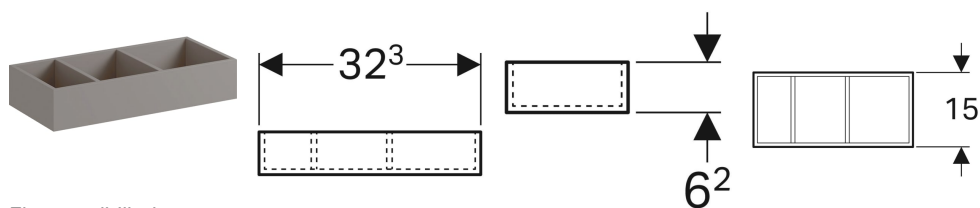

Geberit Xeno² skuffeindsats, H-opdeling, til øverste skuffe

Eksempelbillede

Anvendelser

- Til underskabe og sideskabe

Egenskaber

- FSC™ C134279-certificeret

- H-inddeling

Tekniske data

Materiale | Højkomprimeret trelags-spånplade

Varenr.	VVS nr.	Farve / overflade	B	H	T
500.526.00.1	785239922	Scultura-grå / Melamin træstruktur	32.3 cm	6.2 cm	15 cm