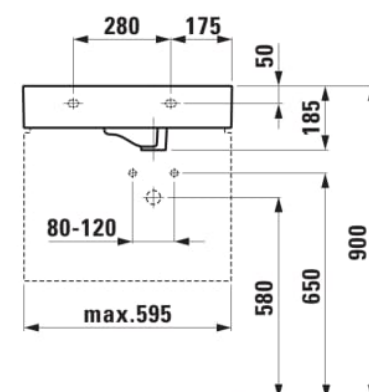

KARTELL LAUFEN

Håndvask, hylde til venstre, med specielt skjult afløb

MÅL

Bredde	600 mm
Dybde	460 mm
Højde	120 mm

FARVE OG FINISH

<input type="checkbox"/>	400 Hvid med LCC
--------------------------	------------------

Indvendig form : 6 – Rektangulær

Installationstype : Toiletbord, Væghængt

Integreret hylde

Kummebredde (mm) : 315

Kummedybde (mm) : 95

Kummelængde (mm) : 430

Materiale : SaphirKeramik

Nettovægt (kg) : 16

Placering af hylde : Venstre

Placering af kumme : Højre

Vaskkapacitet (l) : 11,5

TEKNISKE TEGNINGER

KOMPATIBEL MED

Vaskeskab med to skuffer, inkl. ordenssystem, til håndvask med hylde til venstre 810335

H407568033...1

Side bord med en dør og to klapper, håndvask til venstre

H408291033...1

Side bord med en dør og to klapper, håndvask højre

H408292033...1

Shelf for basin

H385331...0001

3-huls håndvaskarmatur, drejetud 166 mm, uden pop-up vaskeprop