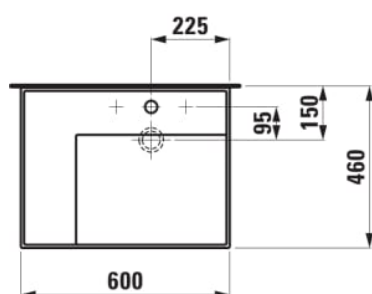

KARTELL LAUFEN

Håndvask, hylde til venstre, med specielt skjult afløb

MÅL

Bredde	600 mm
Dybde	460 mm
Højde	120 mm

FARVE OG FINISH

<input type="checkbox"/>	400 Hvid med LCC
--------------------------	------------------

Indvendig form : 6 – Rektangulær

Installationstype : Toiletbord, Væghængt

Integreret hylde

Kummebredde (mm) : 315

Kummedybde (mm) : 95

Kummelængde (mm) : 430

Materiale : SaphirKeramik

Nettovægt (kg) : 16

Placering af hylde : Venstre

Placering af kumme : Højre

Vaskkapacitet (l) : 11,5

TEKNISKE TEGNINGER

KOMPATIBEL MED

Vaskeskab med to skuffer, inkl. ordenssystem, til håndvask med hylde til venstre 810335

H407568033...1

Side bord med en dør og to klapper, håndvask til venstre

H408291033...1

Side bord med en dør og to klapper, håndvask højre

H408292033...1

Shelf for basin

H385331...0001

3-huls håndvaskarmatur, drejetud 166 mm, uden pop-up vaskeprop