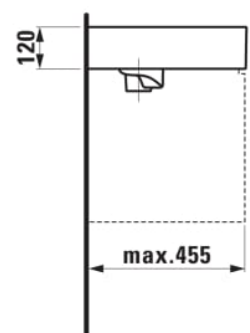

KARTELL LAUFEN

Håndvask, hylde til venstre, med specielt skjult afløb

MÅL

Bredde	600 mm
Dybde	460 mm
Højde	120 mm

FARVE OG FINISH

<input type="checkbox"/>	400 Hvid med LCC
--------------------------	------------------

Indvendig form : 6 – Rektangulær

Installationstype : Toiletbord, Væghængt

Integreret hylde

Kummebredde (mm) : 315

Kummedybde (mm) : 95

Kummelængde (mm) : 430

Materiale : SaphirKeramik

Nettovægt (kg) : 16

Placering af hylde : Venstre

Placering af kumme : Højre

Vaskkapacitet (l) : 11,5

TEKNISKE TEGNINGER

KOMPATIBEL MED

Vaskeskab med to skuffer, inkl. ordenssystem, til håndvask med hylde til venstre 810335

H407568033...1

Side bord med en dør og to klapper, håndvask til venstre

H408291033...1

Side bord med en dør og to klapper, håndvask højre

H408292033...1

Shelf for basin

H385331...0001

3-huls håndvaskarmatur, drejetud 166 mm, uden pop-up vaskeprop