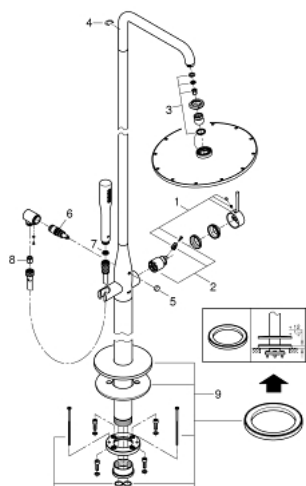

23 741 DC1 ESSENCE ETGREBS FRITSTÅENDE BRUSESISTEM

PRODUKTBESKRIVELSE

- Farve: Supersteel
- gulvmontage
- Forplade, skal installeres med:
 - 45 984 001
 - 29 038 001
 - 29 086 000
- indbygningsdele købes separat
- GROHE SilkMove 35mm keramisk patron
- med temperaturbegrænser
- GROHE Long-Life Shine-belægning
- automatisk omstilling:
 - hovedbruser/håndbruser
 - 360° svingbar brusearm
 - integreret kontraventil i bruserafgang 1/2"
- med håndbruserholder
- Rainshower Cosmopolitan 310 hovedbruser 9,5 l/min (27 477 000)
- med kugleled
- vridningsvinkel ± 15°
- GROHE DreamSpray perfekt spraymønster
- SpeedClean antikalksystem
- hand shower (26 465)
- Silverflex bruseslange 1.750 mm (28 388 000)
- Med kontraventil
- min. tryk 1,0 bar

23 741 DC1 ESSENCE ETGREBS FRITSTÅENDE BRUSESYSTEM

RESERVEDELE , januar 2016 – now

- 1: Greb (Bestillingsnummer 46916DC0)
- 2: Patron (Bestillingsnummer 46374000)
- 3: reservedelssæt (Bestillingsnummer 45933000)
- 4: Låsering (Bestillingsnummer 0485300M)
- 5: Omstillingsknap (Bestillingsnummer 64989DC0)
- 6: Omstilling (Bestillingsnummer 65655DC0)
- 7: Si til håndbruser (Bestillingsnummer 0700200M)
- 8: Kontraventil til termostatbatterier (Bestillingsnummer 08565000)
- 9: roset + afstandsring (Bestillingsnummer 46971DC0)