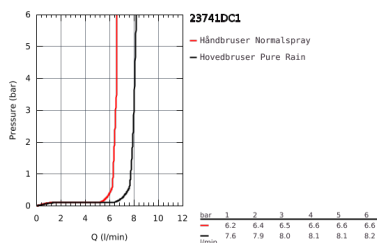

23 741 DC1 ESSENCE ETGREBS FRITSTÅENDE BRUSESISTEM

PRODUKTBESKRIVELSE

- Farve: Supersteel
- gulvmontage
- Forplade, skal installeres med:
 - 45 984 001
 - 29 038 001
 - 29 086 000
- indbygningsdele købes separat
- GROHE SilkMove 35mm keramisk patron
- med temperaturbegrænser
- GROHE Long-Life Shine-belægning
- automatisk omstilling:
 - hovedbruser/håndbruser
 - 360° svingbar brusearm
 - integreret kontraventil i bruserafgang 1/2"
- med håndbruserholder
- Rainshower Cosmopolitan 310 hovedbruser 9,5 l/min (27 477 000)
- med kugleled
- vridningsvinkel ± 15°
- GROHE DreamSpray perfekt spraymønster
- SpeedClean antikalksystem
- hand shower (26 465)
- Silverflex bruseslange 1.750 mm (28 388 000)
- Med kontraventil
- min. tryk 1,0 bar