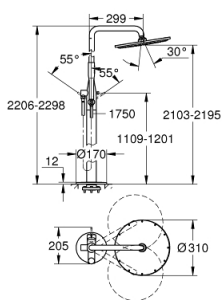

23 741 DC1 ESSENCE ETGREBS FRITSTÅENDE BRUSESISTEM

PRODUKTBESKRIVELSE

- Farve: Supersteel
- gulvmontage
- Forplade, skal installeres med:
 - 45 984 001
 - 29 038 001
 - 29 086 000
- indbygningsdele købes separat
- GROHE SilkMove 35mm keramisk patron
- med temperaturbegrænser
- GROHE Long-Life Shine-belægning
- automatisk omstilling:
 - hovedbruser/håndbruser
 - 360° svingbar brusearm
 - integreret kontraventil i bruserafgang 1/2"
- med håndbruserholder
- Rainshower Cosmopolitan 310 hovedbruser 9,5 l/min (27 477 000)
- med kugleled
- vridningsvinkel ± 15°
- GROHE DreamSpray perfekt spraymønster
- SpeedClean antikalksystem
- hand shower (26 465)
- Silverflex bruseslange 1.750 mm (28 388 000)
- Med kontraventil
- min. tryk 1,0 bar

23 741 DC1 ESSENCE ETGREBS FRITSTÅENDE BRUSESYSTEM

RESERVEDELE , januar 2016 – now

- 1: Greb (Bestillingsnummer 46916DC0)
- 2: Patron (Bestillingsnummer 46374000)
- 3: reservedelssæt (Bestillingsnummer 45933000)
- 4: Låsering (Bestillingsnummer 0485300M)
- 5: Omstillingsknap (Bestillingsnummer 64989DC0)
- 6: Omstilling (Bestillingsnummer 65655DC0)
- 7: Si til håndbruser (Bestillingsnummer 0700200M)
- 8: Kontraventil til termostatbatterier (Bestillingsnummer 08565000)
- 9: roset + afstandsring (Bestillingsnummer 46971DC0)