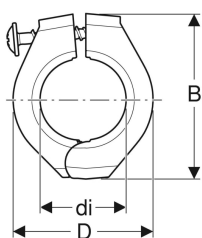

Geberit fixpunktfastgørelse

Eksempelbillede

Anvendelser

- Til fixpunktfastgørelse af Geberit systemrør ML

Egenskaber

- Én del

Leverancens indhold

- Sæt, à 2 stk.

- Sort

Tekniske data

Materiale

PA 6

Varenr.	VVS nr.	di, ø	D	B	H	
619.730.00.1	088598016	16 mm	3.1 cm	4 cm	1.9 cm	Ny
619.731.00.1	088598020	20 mm	3.5 cm	4.4 cm	1.9 cm	Ny
619.732.00.1	088598025	25 mm	4 cm	4.9 cm	1.9 cm	Ny
619.733.00.1	088598032	32 mm	4.7 cm	5.6 cm	1.9 cm	Ny
619.734.00.1	088598040	40 mm	5.6 cm	6.5 cm	1.9 cm	Ny
619.735.00.1	088598050	50 mm	6.6 cm	7.8 cm	2.2 cm	Ny
619.736.00.1	088598063	63 mm	8 cm	9.1 cm	2.2 cm	Ny
619.737.00.1	088598075	75 mm	9.2 cm	10.3 cm	2.2 cm	Ny