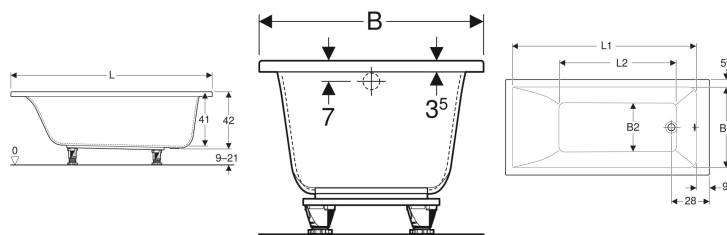

Geberit Renova Plan firkantet badekar med ben

Eksempelbillede

Anvendelser

- Til private badeværelser og hoteller
- Til montering med badekarsben

Egenskaber

- Rektangulær

Leverancens indhold

- Badekar
- Ben sæt

- Afløbsåbning \varnothing 52 mm
- Boring af armaturhul i henhold til EN 232 mulig

Tekniske data

Materiale | Sanitetsakryl

Varenr.	VVS nr.	Farve / overflade	L	L1	L2	B	B1	B2	H	Samlet volumen
554.310.01.1	666259100	Hvid / Blank	140 cm	125.4 cm	76.5 cm	70 cm	59.5 cm	36 cm	42 cm	157 l
554.311.01.1	666260100	Hvid / Blank	150 cm	135.4 cm	86.5 cm	70 cm	59.5 cm	36 cm	42 cm	173 l
554.312.01.1	666261100	Hvid / Blank	160 cm	145.4 cm	96.5 cm	70 cm	59.5 cm	36 cm	42 cm	178 l
554.313.01.1	666262100	Hvid / Blank	160 cm	146 cm	87 cm	75 cm	64.4 cm	43 cm	42 cm	196 l
554.314.01.1	666263100	Hvid / Blank	170 cm	155.4 cm	106.5 cm	70 cm	59.5 cm	36 cm	42 cm	193 l
554.315.01.1	666264100	Hvid / Blank	170 cm	156 cm	98 cm	75 cm	64.4 cm	43 cm	42 cm	212 l
554.316.01.1	666265100	Hvid / Blank	180 cm	165 cm	108 cm	80 cm	69.4 cm	47 cm	42 cm	242 l

Tilbehør

- Geberit afløbsgarniture til badekar med PushControl trykbetjening, d52, med slutmontagesæt
- Geberit excenter-garniture og indløb, d52, længde 26 cm
- Geberit slutmontagesæt d52, til excenter-garniture og indløb