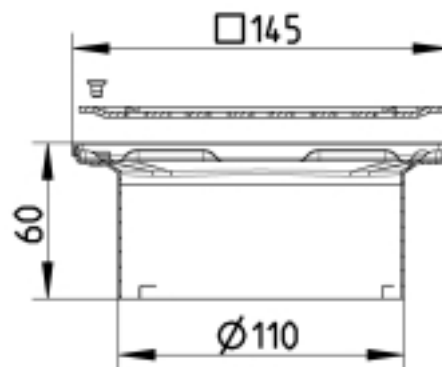

Gulv: Beton / fliser

Materiale: AISI 304

Materiale (EN): EN 1.4301

Ramme: Kvadratisk

Type: Overdele

Udløbsdiameter (mm): 110

Godkendelser

RU - 0212321 Drains-21