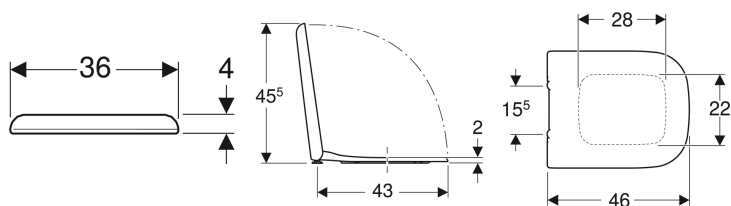

Geberit myDay toiletsæde

Eksempelbillede

Egenskaber

- Toiletlåg overlapper

Tekniske data

Materiale	Duroplast
Bolte monteringsmål	15.5 cm

Varenr.	VVS nr.	Farve / overflade	Soft close	Beslag	Hængselmateriale
575410000	614653100	Hvid / Blank	Ja	Oppefra	Messing forkromet