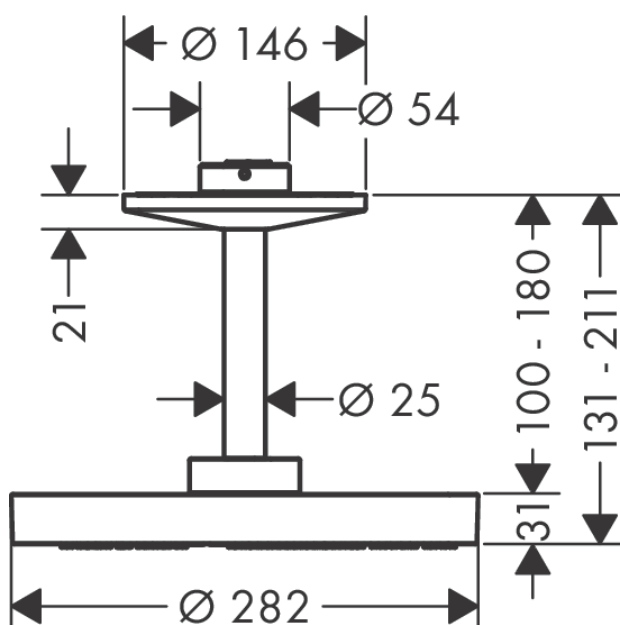

AXOR One
Hovedbruser 280 2jet med lofttilslutning
 Overflade: mat sort Art.Nr.: 48494670

Kendetegn

- består af: hovedbruser, lofttilslutning
- bruserstørrelse: 280 mm
- stråletype: PowderRain, Rain
- stråleskivens materiale: metal
- metallofttilslutning
- lofttilslutningslængde: 180 mm
- maks. gennemstrømningsmængde ved 3 bar: 12,5 l/min
- gennemstrømningsmængde PowderRain-stråle (ved 3 bar): 7,5 l/min
- gennemstrømningsmængde Rain-stråle (ved 3 bar): 12,5 l/min
- funktion fra: 1,5 l/min
- tilslutning af hovedbruser: bajonettilslutning
- hovedbruser kan tages af til rengøring
- montering: loft
- tilslutningstype: indbygningsdel
- ikke inkluderet: indbygningsdel

Produktdetaljer

VVS-nr.	736369401
Pris ekskl. moms	11.061,00 DKK
Pris inkl. moms *	13.826,25 DKK

Teknologi

Designpriser

Produktbillede

Måtegning

AXOR One
Hovedbruser 280 2jet med lofttilslutning
 Overflade: mat sort Art.Nr.: 48494670

Gennemløbsdiagram

Værdierne for forbruget blev målt praksisorienteret og med de tilsvarende armaturer (termostat/blander/indbygget ventil).