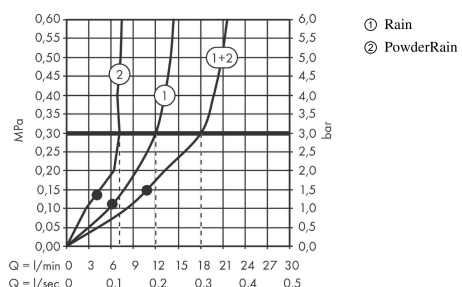

AXOR One
Hovedbruser 280 2jet med lofttilslutning
 Overflade: mat sort Art.Nr.: 48494670

Kendetegn

- består af: hovedbruser, lofttilslutning
- bruserstørrelse: 280 mm
- stråletype: PowderRain, Rain
- stråleskivens materiale: metal
- metallofttilslutning
- lofttilslutningslængde: 180 mm
- maks. gennemstrømningsmængde ved 3 bar: 12,5 l/min
- gennemstrømningsmængde PowderRain-stråle (ved 3 bar): 7,5 l/min
- gennemstrømningsmængde Rain-stråle (ved 3 bar): 12,5 l/min
- funktion fra: 1,5 l/min
- tilslutning af hovedbruser: bajonettilslutning
- hovedbruser kan tages af til rengøring
- montering: loft
- tilslutningstype: indbygningsdel
- ikke inkluderet: indbygningsdel

Produktdetaljer

VVS-nr.	736369401
Pris ekskl. moms	11.061,00 DKK
Pris inkl. moms *	13.826,25 DKK

Teknologi

Designpriser

Produktbillede

Måtegning

AXOR One
Hovedbruser 280 2jet med lofttilslutning
 Overflade: mat sort Art.Nr.: 48494670

Gennemløbsdiagram

Værdierne for forbruget blev målt praksisorienteret og med de tilsvarende armaturer (termostat/blander/indbygget ventil).