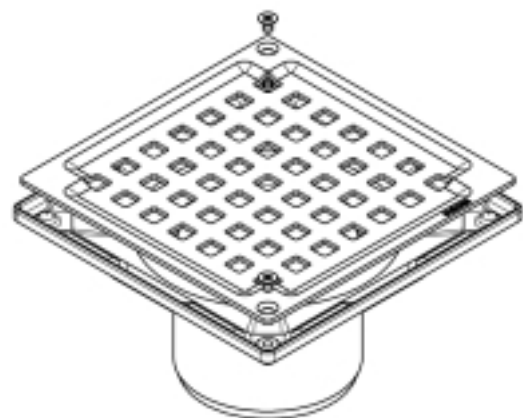

140.300.075 S BOLIGAFLØB SQUARE, LAV

- -Indbygningsvandlås kan ikke benyttes
- -Gulv: beton og fliser
- -Uden membran, ramme: 145x145 mm
- -Udløb: Ø75 mm, lodret
- -Syrefast stål: AISI316L/EN1.4404

Produktkoder

EAN: 5705499104875

VVS nummer: 153333143

Specifikation

- Antal sideindløb: 0
- Antal skruehuller: 2
- Betegnelse: 145x145
- Gulv: Beton / fliser
- Materiale: AISI 316L
- Materiale (EN): EN 1.4404
- Membran: Uden membran
- Ramme: Kvadratisk
- Type: Afløb
- Udløbsdiameter (mm): 75
- Udløbsretning: Lodret
- Vægt (kg): 0,55

Godkendelser

DK - VA 2.42/19047-22

PL - Hygienic Certificate - All products

RU - 0212321 Drains-21

BLÜCHER®