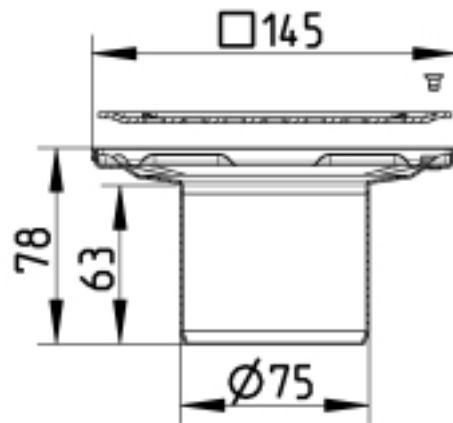

140.300.075 S BOLIGAFLØB SQUARE, LAV

- -Indbygningsvandlås kan ikke benyttes
- -Gulv: beton og fliser
- -Uden membran, ramme: 145x145 mm
- -Udløb: Ø75 mm, lodret
- -Syrefast stål: AISI316L/EN1.4404

Produktkoder

EAN: 5705499104875

VVS nummer: 153333143

Specifikation

- Antal sideindløb: 0
- Antal skruehuller: 2
- Betegnelse: 145x145
- Gulv: Beton / fliser
- Materiale: AISI 316L
- Materiale (EN): EN 1.4404
- Membran: Uden membran
- Ramme: Kvadratisk
- Type: Afløb
- Udløbsdiameter (mm): 75
- Udløbsretning: Lodret
- Vægt (kg): 0,55

Godkendelser

DK - VA 2.42/19047-22

PL - Hygienic Certificate - All products

RU - 0212321 Drains-21

BLÜCHER®