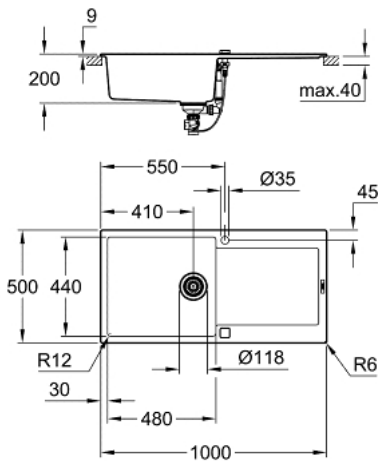

31 645 AP0 K500 KOMPOSITVASK MED AFLØBSBAKKE

PRODUKTBESKRIVELSE

- Farve: sort granit
- model: K500 60-C 100/50 1.0 rev
- monteringsstype: nedfældet
- materiale: kvartskomposit
- GROHE Whisper
- min. størrelse på underskab: 600 mm
- dimensioner: 1000 x 500 mm
- vask 1: 480 x 440 x 200 mm
- ydre radius: R6, indre radius i skål: R12
- GROHE FastFixation system til hurtig montering
- Kummen er monterbar i venstre eller højre side
- udskæring: 980 x 480 mm
- afløb: bundventil
- inkluderet tilbehør: automatisk afløbsbeslag med drejeligt håndtag, afløbssæt, kurvfilter, monterings sæt
- Valgfrit tryk for at åbne excenter (40 986 SD0)
- antal fastgørelseselementer inkluderet (top monteret): 12
- varmebestandig op til 180° C

31 645 AP0 **K500 KOMPOSITVASK MED AFLØBSBAKKE**

RESERVEDELE , juli 2018 – now

1: Prop (Bestillingsnummer 42588SD0)

2: Drejegrab (Bestillingsnummer 42586SD0)