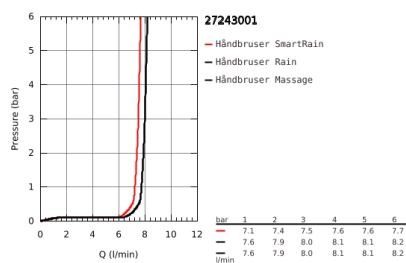

27 243 001 EUPHORIA 110 MASSAGE BRUSESTANGSÆT 3 SPRAYS

PRODUKTBESKRIVELSE

- Farve: Krom
- bestående af:
 - Håndbruser massage (27 239)
 - brusestang 600 mm (27 499)
 - Silverflex bruseslange 1.750 mm (28 388 000)
 - GROHE EasyReach bakke (27 596)
 - GROHE Water Saving 9,5 l/min gennemstrømningsbegrænser
 - GROHE DreamSpray perfekt spraymønster
 - GROHE SprayDimmer (trinløs reduktion af vandgennemstrømning)
 - GROHE Long-Life Shine-krombelægning
 - GROHE FastFixation (øvre beslag kan justeres for tilpasning til eksisterende borehuller)
 - SpeedClean antikalksystem
 - Indvendig vandføring for længere levetid
 - TwistStop for at undgå snoede bruseslanger
 - velegnet til gennemstrømsvarmer
 - min. tryk 1,0 bar

27 243 001 EUPHORIA 110 MASSAGE BRUDESTANGSÆT 3 SPRAYS

RESERVEDELE , september 2010 – now

- 1: Bruserstangsholder (Bestillingsnummer 48098000)
- 2: Glideelement (Bestillingsnummer 48099000)
- 3: Bruserstangsholder (Bestillingsnummer 48100000)
- 4: Si til håndbruser (Bestillingsnummer 0700200M)