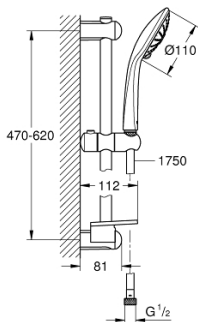

27 243 001 EUPHORIA 110 MASSAGE BRUSESTANGSÆT 3 SPRAYS

PRODUKTBESKRIVELSE

- Farve: Krom
- bestående af:
 - Håndbruser massage (27 239)
 - brusestang 600 mm (27 499)
 - Silverflex bruseslange 1.750 mm (28 388 000)
 - GROHE EasyReach bakke (27 596)
 - GROHE Water Saving 9,5 l/min gennemstrømningsbegrænser
 - GROHE DreamSpray perfekt spraymønster
 - GROHE SprayDimmer (trinløs reduktion af vandgennemstrømning)
 - GROHE Long-Life Shine-krombelægning
 - GROHE FastFixation (øvre beslag kan justeres for tilpasning til eksisterende borehuller)
 - SpeedClean antikalksystem
 - Indvendig vandføring for længere levetid
 - TwistStop for at undgå snoede bruseslanger
 - velegnet til gennemstrømsvarmer
 - min. tryk 1,0 bar

27 243 001 EUPHORIA 110 MASSAGE BRUDESTANGSÆT 3 SPRAYS

RESERVEDELE , september 2010 – now

- 1: Bruserstangsholder (Bestillingsnummer 48098000)
- 2: Glideelement (Bestillingsnummer 48099000)
- 3: Bruserstangsholder (Bestillingsnummer 48100000)
- 4: Si til håndbruser (Bestillingsnummer 0700200M)