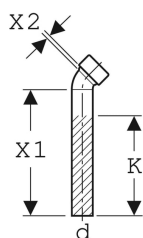

Geberit afløbsbøjning 45° med klemforskruning

Eksempelbillede

Tekniske data			Materiale		Plast		
Varenr.	VVS nr.	Farve / overflade	d, ø	arc	X1	X2	K
152.222.11.1	188986025	Alpin-hvid	40 mm	45 °	22.5 cm	1.7 cm	19 cm
152.225.11.1	188987025	Alpin-hvid	50 mm	45 °	22.5 cm	1.7 cm	19 cm