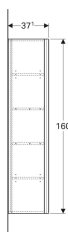

## Geberit Citterio højskab med en låge

Eksempelbillede

### Egenskaber

- FSC™ C134279-certificeret
- Væghængt
- Med en låge
- Skuffe med greb
- Låge med dæmpningsmekanisme
- Med to justerbare hylder

- Med to faste hylder
- Låge højre eller venstre hængslet
- Forplade af glas
- Lågeramme af metal
- Leveres fabriksmonteret

### Leverancens indhold

- Monteringsbeslag

Varenr.	VVS nr.	Farve / overflade	B	H	T
500.554.JI.1 *	785213142	Låge: taupe / glas blankt Korpus: Eg beige / melamin træstruktur	40 cm	160 cm	37.1 cm
500.554.JJ.1 *	785213143	Låge: sort / glas blankt Korpus: Eg gråbrun / melamin træstruktur	40 cm	160 cm	37.1 cm