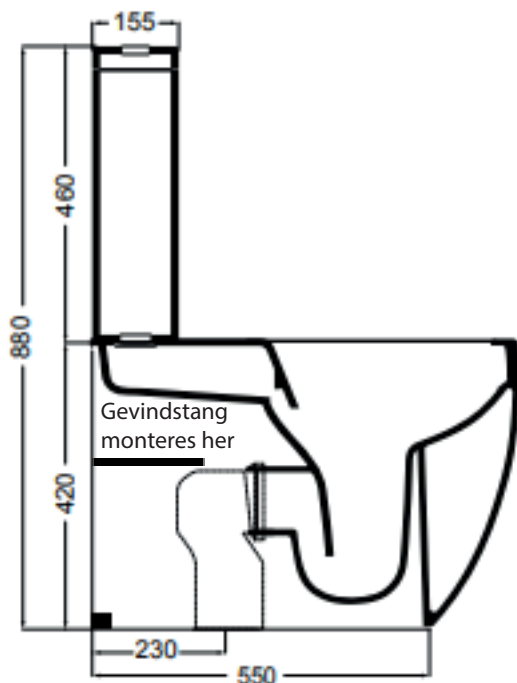

GLOMP gulvstående toilet

Varenr. 321108, 321108MG, 321108MH & 321108MS

Materiale:	Porcelæn
Monteringsmulighed:	Gulvstående
Skjult montering:	Ja
Type:	P-lås men leveres med S-rør
Skyllekant:	Med skyllekant (rim)
Inkl. toiletsæde:	Nej

Farver:

321108

321108MG

321108MH

321108MS

Hvid

Matgrå

Mathvid

Matsort

Hvid