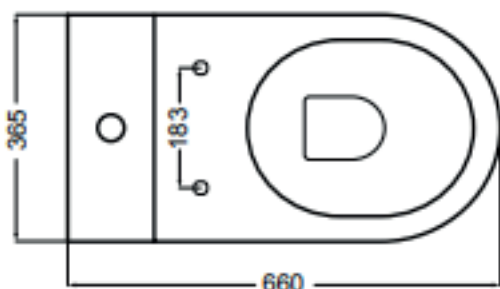

GLOMP gulvstående toilet

Varenr. 321108, 321108MG, 321108MH & 321108MS

Materiale:	Porcelæn
Monteringsmulighed:	Gulvstående
Skjult montering:	Ja
Type:	P-lås men leveres med S-rør
Skyllekant:	Med skyllekant (rim)
Inkl. toiletsæde:	Nej

Farver:

321108

321108MG

321108MH

321108MS

Hvid

Matgrå

Mathvid

Matsort

Hvid