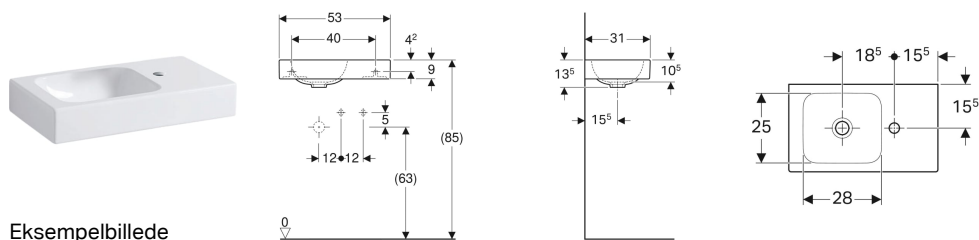

Geberit iCon håndvask med fralægningsplads

Eksempelbillede

Egenskaber

- Egnet til underskab
- Asymmetrisk

- Med fralægningsplads

Tekniske data

Materiale | Porcelæn

Varenr.	VVS nr.	Farve / overflade	Hanehul	Overløb	Opbevaringsflade	B	H	T
124053000	622962250	Hvid	Til højre	Uden	Til højre	53 cm	13.5 cm	31 cm
124053600	622962280	Hvid / KeraTect	Til højre	Uden	Til højre	53 cm	13.5 cm	31 cm
124153000	622962150	Hvid	Til venstre	Uden	Til venstre	53 cm	13.5 cm	31 cm
124153600	622962180	Hvid / KeraTect	Til venstre	Uden	Til venstre	53 cm	13.5 cm	31 cm

Tilbehør

- Geberit pungvandlås til håndvask, afløb vandret
- Geberit afløbsventil med frit udløb og ventilafdækning

- Montering på underskab eller bolte