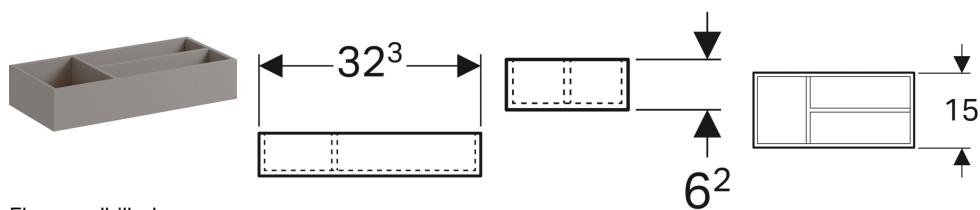

**Geberit Xeno<sup>2</sup> skuffeindsats, T-opdeling, til øverste skuffe**

Eksempelbillede

**Anvendelser**

- Til underskabe og sideskabe

**Egenskaber**

- FSC™ C134279-certificeret

- T-inddeling

**Tekniske data**

Materiale | Højkomprimeret trelags-spånplade

Varenr.	VVS nr.	Farve / overflade	B	H	T
500.525.00.1	785239921	Scultura-grå / Melamin træstruktur	32.3 cm	6.2 cm	15 cm