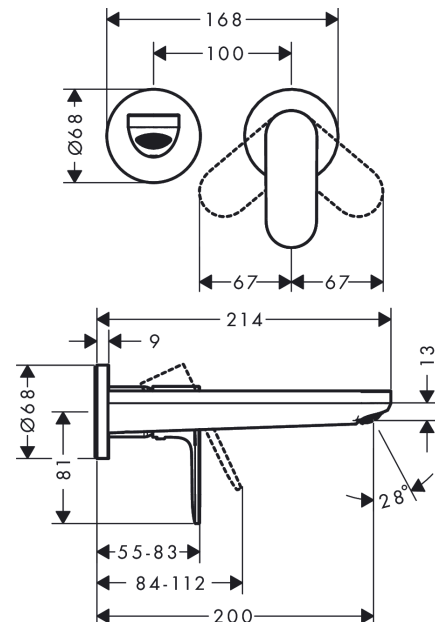

Rebris S**1-grebs håndvaskarmatur til 2-huls indbygning i væg med 20 cm tud**Overflader : **mat sort** Art.Nr.: **72528670****Beskrivelse****Kendetegn**

- består af: 1-grebs håndvaskarmatur til indbygning i væg, bundventil
- fremspring: 200 mm
- stråletype: normalstråle
- maksimal gennemstrømsmængde ved 3 bar: 5 l/min
- keramisk kartusche
- mulighed for temperaturbegrænsning
- siventil, der ikke kan lukkes
- materiale bundventil: metal
- greb til montering til højre eller venstre
- STA 1803
- STA 1803 - STA 1803_SE
- STA 1803 - STA 1803_DK
- STA 1803 - STA 1803_NO

Rebris S

1-grebs håndvaskarmatur til 2-huls indbygning i væg med 20 cm tud

Overflader : **mat sort** Art.Nr.: **72528670**

Gennemløbsdiagram