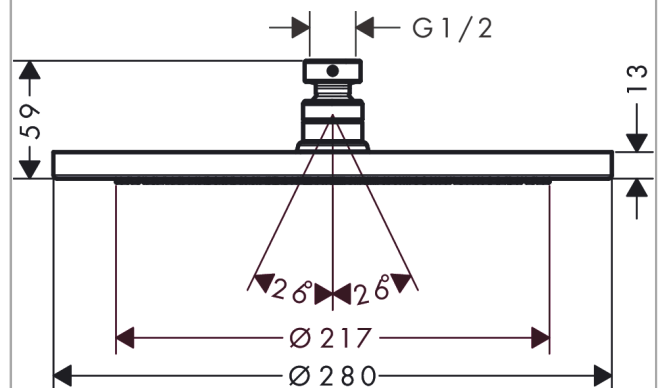

Croma**Hovedbruser 280 1jet EcoSmart 9 l/min**

Overflader : børstet sort krom PVD Art.Nr.: 26221340

**Beskrivelse****Kendetegn**

- bruserstørrelse: 280 mm
- stråletype: RainAir
- kugleled: hovedbruser justerbar i vinkel
- materiale stråleskive: metal
- maksimal gennemstrømsmængde ved 3 bar: 8,5 l/min
- gennemstrømsmængde RainAir (ved 3 bar): 8,5 l/min
- stråleskive kan tages af i forbindelse med rengøring
- montering: loft eller væg
- tilslutningsgevind G 1/2

Produktdetaljer

VVS-nr.	736365833
Pris ekskl. moms	4.309,00 DKK
Pris inkl. moms *	5.386,25 DKK

Teknologi**Designpriser****Produktbillede****Måltegning**

Croma**Hovedbruser 280 1jet EcoSmart 9 l/min**Overflader : **børstet sort krom PVD** Art.Nr.: **26221340****Gennemløbsdiagram**