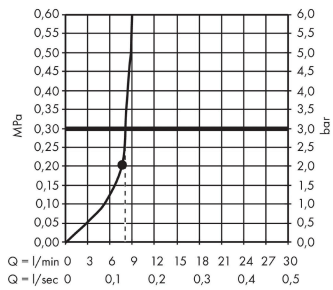

Croma**Hovedbruser 280 1jet EcoSmart 9 l/min**

Overflader : børstet sort krom PVD Art.Nr.: 26221340

**Beskrivelse****Kendetegn**

- bruserstørrelse: 280 mm
- stråletype: RainAir
- kugleled: hovedbruser justerbar i vinkel
- materiale stråleskive: metal
- maksimal gennemstrømsmængde ved 3 bar: 8,5 l/min
- gennemstrømsmængde RainAir (ved 3 bar): 8,5 l/min
- stråleskive kan tages af i forbindelse med rengøring
- montering: loft eller væg
- tilslutningsgevind G 1/2

Produktdetaljer

VVS-nr.	736365833
Pris ekskl. moms	4.309,00 DKK
Pris inkl. moms *	5.386,25 DKK

Teknologi**Designpriser****Produktbillede****Måltegning**

Croma**Hovedbruser 280 1jet EcoSmart 9 l/min**Overflader : **børstet sort krom PVD** Art.Nr.: **26221340****Gennemløbsdiagram**

Q = l/min 0 3 6 9 12 15 18 21 24 27 30
Q = l/sec 0 0,1 0,2 0,3 0,4 0,5

Værdierne for forbruget blev målt praksisorienteret og med de tilsvarende armaturer (termostat/blander/indbygget ventil).