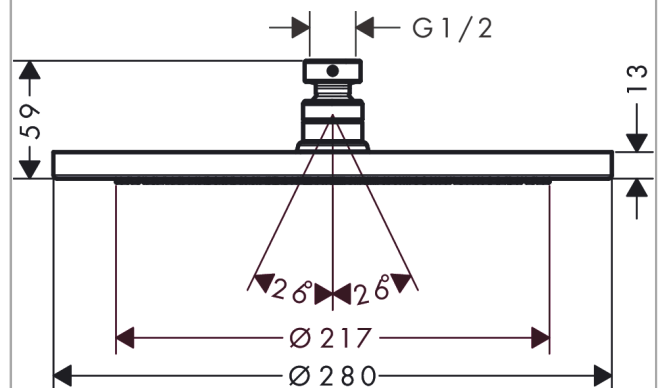

Croma**Hovedbruser 280 1jet EcoSmart 9 l/min**Overflader : **børstet bronze PVD** Art.Nr.: **26221140****Beskrivelse****Kendetegn**

- bruserstørrelse: 280 mm
- stråletype: RainAir
- kugleled: hovedbruser justerbar i vinkel
- materiale stråleskive: metal
- maksimal gennemstrømsmængde ved 3 bar: 8,5 l/min
- gennemstrømsmængde RainAir (ved 3 bar): 8,5 l/min
- stråleskive kan tages af i forbindelse med rengøring
- montering: loft eller væg
- tilslutningsgevind G 1/2

Produktdetaljer

VVS-nr.	736365832
Pris ekskl. moms	4.309,00 DKK
Pris inkl. moms *	5.386,25 DKK

Teknologi**Designpriser****Produktbillede****Måltegning**

Croma

Hovedbruser 280 1jet EcoSmart 9 l/min

Overflader : børstet bronze PVD Art.Nr.: 26221140