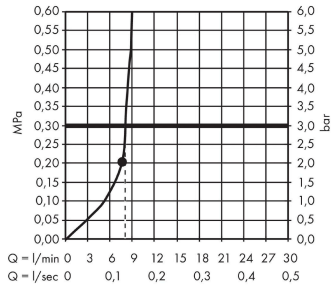

Croma**Hovedbruser 280 1jet EcoSmart 9 l/min**Overflader : **børstet bronze PVD** Art.Nr.: **26221140****Beskrivelse****Kendetegn**

- bruserstørrelse: 280 mm
- stråletype: RainAir
- kugleled: hovedbruser justerbar i vinkel
- materiale stråleskive: metal
- maksimal gennemstrømsmængde ved 3 bar: 8,5 l/min
- gennemstrømsmængde RainAir (ved 3 bar): 8,5 l/min
- stråleskive kan tages af i forbindelse med rengøring
- montering: loft eller væg
- tilslutningsgevind G 1/2

Produktdetaljer

VVS-nr.	736365832
Pris ekskl. moms	4.309,00 DKK
Pris inkl. moms *	5.386,25 DKK

Teknologi**Designpriser****Produktbillede****Måltegning**

Croma

Hovedbruser 280 1jet EcoSmart 9 l/min

Overflader : børstet bronze PVD Art.Nr.: 26221140

Gennemløbsdiagram

Værdierne for forbruget blev målt praksisorienteret og med de tilsvarende armaturer (termostat/blander/indbygget ventil).