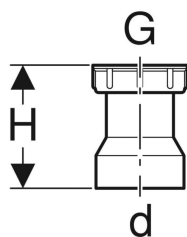

Geberit ferole med omløber

Eksempelbillede

Tekniske data

Materiale

PE-HD

Leverancens indhold

- Tætning

Varenr.	VVS nr.	DN	d, ø	G	H
152.175.16.1	184253340	40	40 mm	1 1/4 "	4.5 cm
152.176.16.1	184253341	40	40 mm	1 1/2 "	3.5 cm
152.179.16.1	184253350	50	50 mm	1 1/4 "	3.3 cm
152.180.16.1	184253351	50	50 mm	1 1/2 "	3.3 cm
152.181.16.1	184253352	50	50 mm	2 "	3 cm
152.184.16.1	184253330	30	32 mm	1 1/4 "	2 cm