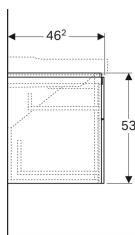

Geberit Xeno² underskab til håndvask, med bredde fra 120 cm, med fire skuffer

Eksempelbillede

Egenskaber

- FSC™ C134279-certificeret
- Vægghængt
- Med fire skuffer
- Åbning med push-open funktion
- Skuffe med antiskridmåtte
- Skuffe med LED-belysning
- Fugtbestandig
- Leveres fabriksmonteret

Tekniske data

Beskyttelsestype	IP21
Beskyttelsesklasse	II
Mærkespænding	230 V AC
Netfrekvens	50 Hz
Driftsspænding	12 V DC
Effektforbrug	4 W
Materiale	Højkomprimeret trelags-spånplade
Maksimal skuffebelastning	30 kg
Lysfarve	3000 K

Leverancens indhold

- Monteringsbeslag

Varenr.	VVS nr.	Farve / overflade	B	B1	B2	B3	B4	Bredde hånd dvask	H	T	Lysst røm
500.518.01.1	785231660	Hvid / Lakeret blankpoleret	117.4 cm	112.4 cm	44 cm	111 cm	58.5 cm	120 cm	53 cm	46.2 cm	480 lm
500.518.00.1 *	785231663	Greige / Lakeret mat	117.4 cm	112.4 cm	44 cm	111 cm	58.5 cm	120 cm	53 cm	46.2 cm	480 lm
500.518.43.1	785231662	Scultura-grå / Melamin træstruktur	117.4 cm	112.4 cm	44 cm	111 cm	58.5 cm	120 cm	53 cm	46.2 cm	480 lm