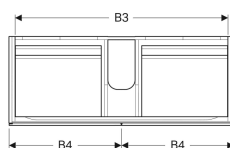

Geberit Xeno² underskab til håndvask, med bredde fra 120 cm, med fire skuffer

Eksempelbillede

Egenskaber

- FSC™ C134279-certificeret
- Vægghængt
- Med fire skuffer
- Åbning med push-open funktion
- Skuffe med antiskridmåtte
- Skuffe med LED-belysning
- Fugtbestandig
- Leveres fabriksmonteret

Tekniske data

Beskyttelsestype	IP21
Beskyttelsesklasse	II
Mærkespænding	230 V AC
Netfrekvens	50 Hz
Driftsspænding	12 V DC
Effektforbrug	4 W
Materiale	Højkomprimeret trelags-spånplade
Maksimal skuffebelastning	30 kg
Lysfarve	3000 K

Leverancens indhold

- Monteringsbeslag

Varenr.	VVS nr.	Farve / overflade	B	B1	B2	B3	B4	Bredde hånd dvask	H	T	Lysst røm
500.518.01.1	785231660	Hvid / Lakeret blankpoleret	117.4 cm	112.4 cm	44 cm	111 cm	58.5 cm	120 cm	53 cm	46.2 cm	480 lm
500.518.00.1 *	785231663	Greige / Lakeret mat	117.4 cm	112.4 cm	44 cm	111 cm	58.5 cm	120 cm	53 cm	46.2 cm	480 lm
500.518.43.1	785231662	Scultura-grå / Melamin træstruktur	117.4 cm	112.4 cm	44 cm	111 cm	58.5 cm	120 cm	53 cm	46.2 cm	480 lm