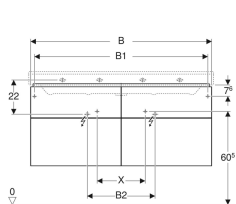

Geberit Xeno² underskab til håndvask, med bredde fra 120 cm, med fire skuffer

Eksempelbillede

Egenskaber

- FSC™ C134279-certificeret
- Vægghængt
- Med fire skuffer
- Åbning med push-open funktion
- Skuffe med antiskridmåtte
- Skuffe med LED-belysning
- Fugtbestandig
- Leveres fabriksmonteret

Tekniske data

Beskyttelsestype	IP21
Beskyttelsesklasse	II
Mærkespænding	230 V AC
Netfrekvens	50 Hz
Driftsspænding	12 V DC
Effektforbrug	4 W
Materiale	Højkomprimeret trelags-spånplade
Maksimal skuffebelastning	30 kg
Lysfarve	3000 K

Leverancens indhold

- Monteringsbeslag

Varenr.	VVS nr.	Farve / overflade	B	B1	B2	B3	B4	Bredde hånd dvask	H	T	Lysst røm
500.518.01.1	785231660	Hvid / Lakeret blankpoleret	117.4 cm	112.4 cm	44 cm	111 cm	58.5 cm	120 cm	53 cm	46.2 cm	480 lm
500.518.00.1 *	785231663	Greige / Lakeret mat	117.4 cm	112.4 cm	44 cm	111 cm	58.5 cm	120 cm	53 cm	46.2 cm	480 lm
500.518.43.1	785231662	Scultura-grå / Melamin træstruktur	117.4 cm	112.4 cm	44 cm	111 cm	58.5 cm	120 cm	53 cm	46.2 cm	480 lm