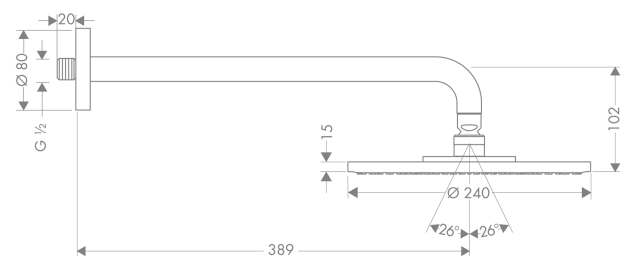

Måltegning