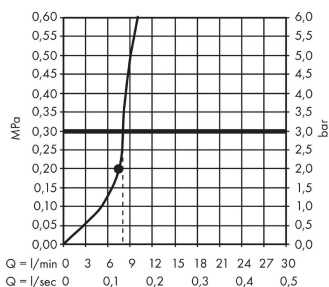

Gennemløbsdiagram

Værdierne for forbruget blev målt praksisorienteret og med de tilsvarende armaturer (termostat/blander/indbygget ventil).