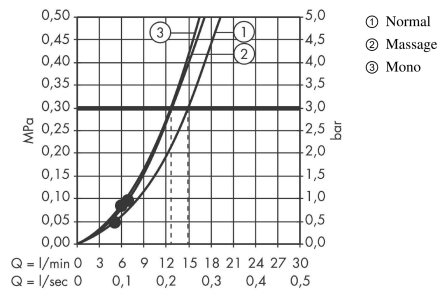

Crometta 85
Hovedbruser Multi
 Overflader : krom Art.Nr.: 28425000

Beskrivelse

Kendetegn

- bruserstørrelse: 85 mm
- stråletype: MonoRain, normalstråle, massage
- drejeknap på hovedbruseren
- kugleled: hovedbruser justerbar i vinkel
- materiale stråleskive: kunststof
- overflade stråleskive: grå
- maksimal gennemstrømsmængde ved 3 bar: 15 l/min
- gennemstrømsmængde Mono (ved 3 bar): 13 l/min
- gennemstrømsmængde normalstråle (ved 3 bar): 15 l/min
- gennemstrømsmængde massagestråle (ved 3 bar): 13 l/min
- montering: loft eller væg
- tilslutningsgevind G ½

Produktdetaljer

VVS-nr.	736386304
Pris ekskl. moms	418,00 DKK
Pris inkl. moms *	522,50 DKK

Teknologi

Produktbillede

Måltegning

Crometta 85
Hovedbruser Multi
 Overflader : krom Art.Nr.: 28425000

Gennemløbsdiagram

Værdierne for forbruget blev målt praksisorienteret og med de tilsvarende armaturer (termostat/blander/indbygget ventil).