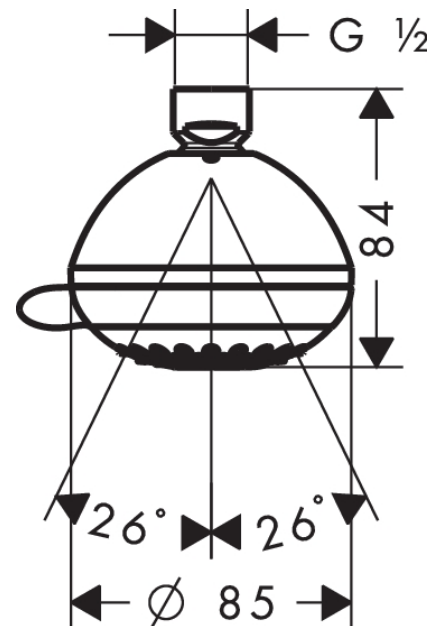

Crometta 85
Hovedbruser Multi
 Overflader : krom Art.Nr.: 28425000

Beskrivelse

Kendetegn

- bruserstørrelse: 85 mm
- stråletype: MonoRain, normalstråle, massage
- drejeknap på hovedbruseren
- kugleled: hovedbruser justerbar i vinkel
- materiale stråleskive: kunststof
- overflade stråleskive: grå
- maksimal gennemstrømsmængde ved 3 bar: 15 l/min
- gennemstrømsmængde Mono (ved 3 bar): 13 l/min
- gennemstrømsmængde normalstråle (ved 3 bar): 15 l/min
- gennemstrømsmængde massagestråle (ved 3 bar): 13 l/min
- montering: loft eller væg
- tilslutningsgevind G ½

Produktdetaljer

VVS-nr.	736386304
Pris ekskl. moms	418,00 DKK
Pris inkl. moms *	522,50 DKK

Teknologi

Produktbillede

Måltegning

Crometta 85
Hovedbruser Multi
 Overflader : krom Art.Nr.: 28425000

Gennemløbsdiagram