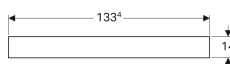

Geberit Citterio spejl med lys, hylde på siden

Eksempelbillede

Egenskaber

- FSC™ C134279-certificeret
- Med fralægningsplads til venstre eller højre
- Tænding/slukning af lyset via vægafbryderen
- Spejlflade med LED-lyspanel integreret i rammen
- Ramme af træ

Tekniske data

Beskyttelsestype	IP44
Beskyttelsesklasse	II
Mærkespænding	230 V AC
Netfrekvens	50 Hz
Driftsspænding	12 V DC
Udgangsspænding	12 V DC
Effektforbrug	28 W
Materiale	Glas
Lysfarve	4200 K

Varenr.	VVS nr.	Farve / overflade	B	H	T	Lysstrøm
500.571.JI.1 *	785217172	Eg beige / Melamin træstruktur	133.4 cm	58.4 cm	14 cm	2860 lm
500.571.JJ.1 *	785217173	Eg gråbrun / Melamin træstruktur	133.4 cm	58.4 cm	14 cm	2860 lm