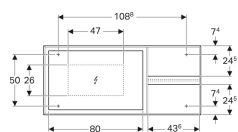

Geberit Citterio spejl med lys, hylde på siden

Eksempelbillede

Egenskaber

- FSC™ C134279-certificeret
- Med fralægningsplads til venstre eller højre
- Tænding/slukning af lyset via vægafbryderen
- Spejlflade med LED-lyspanel integreret i rammen
- Ramme af træ

Tekniske data

Beskyttelsestype	IP44
Beskyttelsesklasse	II
Mærkespænding	230 V AC
Netfrekvens	50 Hz
Driftsspænding	12 V DC
Udgangsspænding	12 V DC
Effektforbrug	28 W
Materiale	Glas
Lysfarve	4200 K

Varenr.	VVS nr.	Farve / overflade	B	H	T	Lysstrøm
500.571.JI.1 *	785217172	Eg beige / Melamin træstruktur	133.4 cm	58.4 cm	14 cm	2860 lm
500.571.JJ.1 *	785217173	Eg gråbrun / Melamin træstruktur	133.4 cm	58.4 cm	14 cm	2860 lm