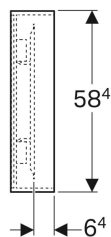

Geberit Citterio spejl med lys, hylde på siden

Eksempelbillede

Egenskaber

- FSC™ C134279-certificeret
- Med fralægningsplads til venstre eller højre
- Tænding/slukning af lyset via vægafbryderen
- Spejlflade med LED-lyspanel integreret i rammen
- Ramme af træ

Tekniske data

Beskyttelsestype	IP44
Beskyttelsesklasse	II
Mærkespænding	230 V AC
Netfrekvens	50 Hz
Driftsspænding	12 V DC
Udgangsspænding	12 V DC
Effektforbrug	28 W
Materiale	Glas
Lysfarve	4200 K

Varenr.	VVS nr.	Farve / overflade	B	H	T	Lysstrøm
500.571.JI.1 *	785217172	Eg beige / Melamin træstruktur	133.4 cm	58.4 cm	14 cm	2860 lm
500.571.JJ.1 *	785217173	Eg gråbrun / Melamin træstruktur	133.4 cm	58.4 cm	14 cm	2860 lm