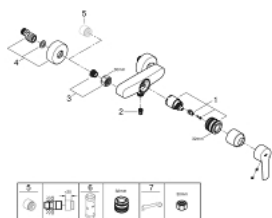

32 279 243 2 **START ETGREBSBATTERI TIL BRUS**

PRODUKTBESKRIVELSE

- Farve: matt black
- vægmonteret
- metalgreb
- GROHE SilkMove 35mm keramisk patron
- justerbar volumenbegrænser
- med temperaturbegrænser
- GROHE Long-Life-belægning
- bruserafgang ned 1/2" med integreret kontraventil
- S-forskruninger
- vægrosette af metal
- Med kontraventil
-

32 279 243 2 **START ETGREBSBATTERI TIL BRUS**

RESERVEDELE , marts 2022 – now

- 1: Patron (Bestillingsnummer 46374000)
- 2: Kontraventil til termostatbatterier (Bestillingsnummer 42601000)
- 3: Tilslutningsforskruning 1/2" (Bestillingsnummer 450442430)
- 4: S-tilslutning (Bestillingsnummer 126622430)
- 5: Forlænger DN 20, 20 mm (Bestillingsnummer 0713000M)*
- 6: Topnøgle (Bestillingsnummer 19332000)*
- 7: Specialnøgle (Bestillingsnummer 19377000)*