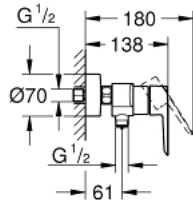

32 279 243 2 **START ETGREBSBATTERI TIL BRUS**

PRODUKTBESKRIVELSE

- Farve: matt black
- vægmonteret
- metalgreb
- GROHE SilkMove 35mm keramisk patron
- justerbar volumenbegrænser
- med temperaturbegrænser
- GROHE Long-Life-belægning
- bruserafgang ned 1/2" med integreret kontraventil
- S-forskruninger
- vægrosette af metal
- Med kontraventil
-

32 279 243 2 **START ETGREBSBATTERI TIL BRUS**

RESERVEDELE , marts 2022 – now

- 1: Patron (Bestillingsnummer 46374000)
- 2: Kontraventil til termostatbatterier (Bestillingsnummer 42601000)
- 3: Tilslutningsforskruning 1/2" (Bestillingsnummer 450442430)
- 4: S-tilslutning (Bestillingsnummer 126622430)
- 5: Forlænger DN 20, 20 mm (Bestillingsnummer 0713000M)*
- 6: Topnøgle (Bestillingsnummer 19332000)*
- 7: Specialnøgle (Bestillingsnummer 19377000)*