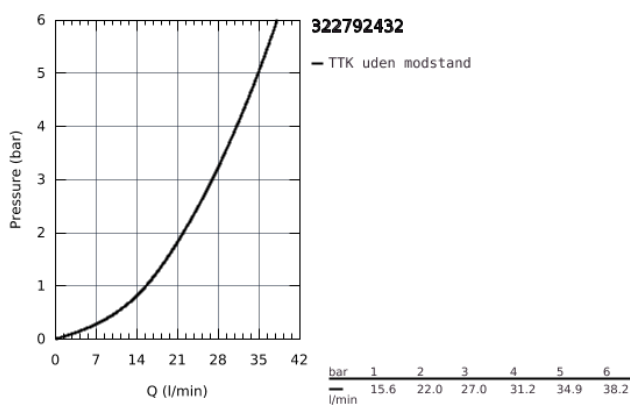

32 279 243 2 **START ETGREBSBATTERI TIL BRUS**

PRODUKTBESKRIVELSE

- Farve: matt black
- vægmonteret
- metalgreb
- GROHE SilkMove 35mm keramisk patron
- justerbar volumenbegrænser
- med temperaturbegrænser
- GROHE Long-Life-belægning
- bruserafgang ned 1/2" med integreret kontraventil
- S-forskruninger
- vægrosette af metal
- Med kontraventil
-