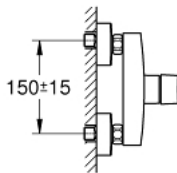

32 279 243 2 **START ETGREBSBATTERI TIL BRUS**

PRODUKTBESKRIVELSE

- Farve: matt black
- vægmonteret
- metalgreb
- GROHE SilkMove 35mm keramisk patron
- justerbar volumenbegrænser
- med temperaturbegrænser
- GROHE Long-Life-belægning
- bruserafgang ned 1/2" med integreret kontraventil
- S-forskruninger
- vægrosette af metal
- Med kontraventil
-

32 279 243 2 **START ETGREBSBATTERI TIL BRUS**

RESERVEDELE , marts 2022 – now

- 1: Patron (Bestillingsnummer 46374000)
- 2: Kontraventil til termostatbatterier (Bestillingsnummer 42601000)
- 3: Tilslutningsforskruning 1/2" (Bestillingsnummer 450442430)
- 4: S-tilslutning (Bestillingsnummer 126622430)
- 5: Forlænger DN 20, 20 mm (Bestillingsnummer 0713000M)*
- 6: Topnøgle (Bestillingsnummer 19332000)*
- 7: Specialnøgle (Bestillingsnummer 19377000)*