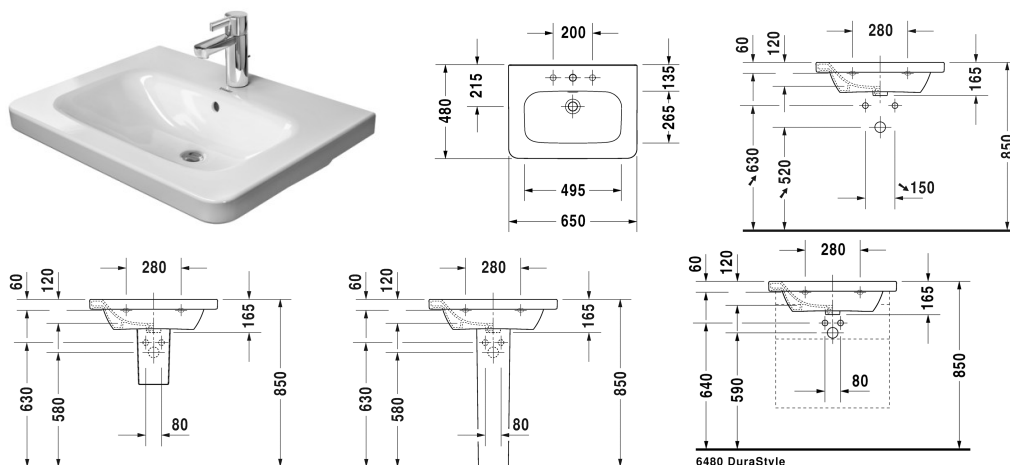

DuraStyle Håndvask, møbelhåndvask # 2320650000

| < 650 mm > |

Håndvask, møbelhåndvask	Dimension	Vægt	Ordrenummer
med platform til hanehul, glaseret på undersiden, 650 mm			
Farver			
00 Hvid (Alpin)			
Varianter			
● med overløb	650 x 480 mm	18,300 kg	2320650000
Porcelæn med Wondergliss vil forblive ren og pæn i lang tid. Hvis du vil bestille produkter med Wondergliss tilføjer du "1" som det 11. tal i Duravit nummeret.			
Tilbehør til porcelæn			
Push-open bundventil til håndvaske med overløb		0,400 kg	005052
Tilbehør			
Håndklædeholder firkantet rør 14 mm, til håndvask # 232065	589 mm	0,450 kg	003105
Vandlås til håndvask med udløbsrør 300 mm	1 1/4" mm	0,600 kg	005026
Matchende produkter			
Halvsøjle til # 231955, 231960, 231965, 232012, 232010, 232080, 232065, 232610, 232680, 232510, 232580, 233813, 232460, 232455, 235714,			085830
Søjle til # 231955, 231960, 231965, 232012, 232010, 232080, 232065, 232610, 232680, 232510, 232580, 233813, 232460, 232455, 235714,			085829
Ramme til håndvask til DuraStyle # 232065, 580 x 448 mm	580 x 448 mm		DS6080
Underskab 1 høj skuffe, til DuraStyle # 232065, 580 x 448 mm	580 x 448 mm		DS6280