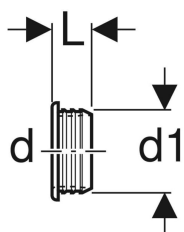

Geberit gummimanchet

Eksempelbillede

Anvendelser

- Til bideter og håndvaske

Tekniske data

Materiale

EPDM

Varenr.	VVS nr.	d, ø	d1, ø	L
152.796.00.1	184606045	40 mm	44 mm	2.3 cm
152.496.00.1	184281240	40 mm	46 mm	2.3 cm
152.495.00.1	184281232	32 mm	46 mm	2.3 cm
119.686.00.1		40 mm	50 mm	2.5 cm
153.564.16.1		32 mm	58 mm	2.3 cm
153.565.16.1		40 mm	58 mm	2.3 cm
153.566.16.1	184281250	50 mm	58 mm	2.3 cm