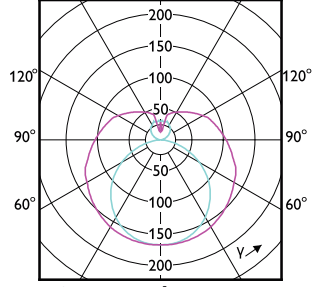

CorePro LEDtube EM/Mains T8

0-180° 90-270°
150° 180° 150°

0-180° 90-270°
150° 180° 150°

0-180° 90-270°
150° 180° 150°

0-180° 90-270°
150° 180° 150°

0-180° 90-270°

0-180° 90-270°
150° 180° 150°

0-180° 90-270°
150° 180° 150°

0-180° 90-270°
150° 180° 150°

0-180° 90-270°
150° 180° 150°

0-180° 90-270°

CorePro LEDtube EM/Mains T8

(cd/1000lm) 0° 150° 0-180° 180° 90-270° 150°

(cd/1000lm) 0° 150° 0-180° 180° 90-270° 150°

CorePro LEDtube EM/Mains T8