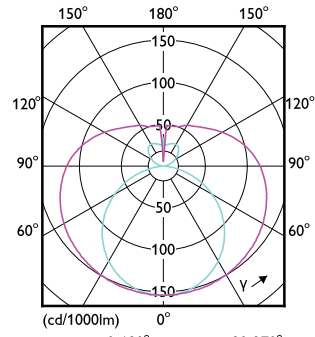

CorePro LEDtube EM/Mains T8