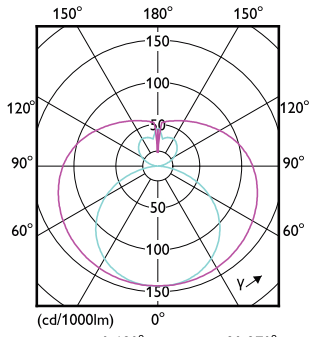

CorePro LEDtube EM/Mains T8