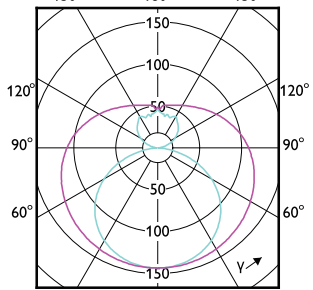

CorePro LEDtube EM/Mains T8