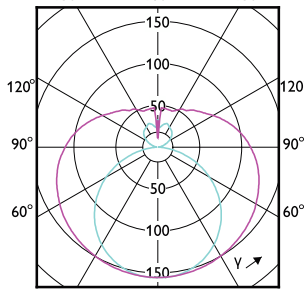

CorePro LEDtube EM/Mains T8

0-180° 90-270°
150° 180° 150°

0-180° 90-270°
150° 180° 150°

0-180° 90-270°
150° 180° 150°

0-180° 90-270°
150° 180° 150°

0-180° 90-270°

0-180° 90-270°
150° 180° 150°

0-180° 90-270°
150° 180° 150°

0-180° 90-270°
150° 180° 150°

0-180° 90-270°
150° 180° 150°

0-180° 90-270°

CorePro LEDtube EM/Mains T8

(cd/1000lm) 0° 150° 0-180° 180° 90-270° 150°

(cd/1000lm) 0° 150° 0-180° 180° 90-270° 150°

CorePro LEDtube EM/Mains T8