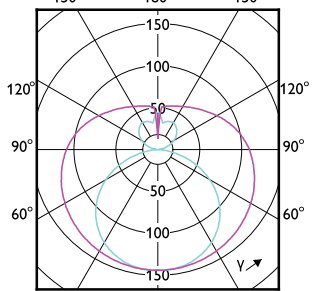

CorePro LEDtube EM/Mains T8