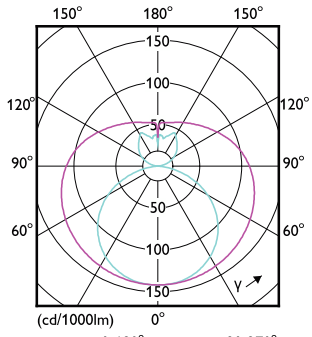

CorePro LEDtube EM/Mains T8