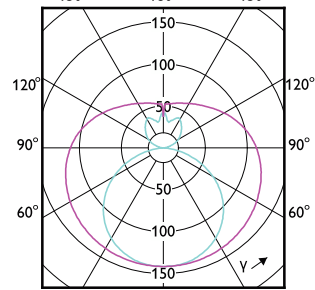

CorePro LEDtube EM/Mains T8