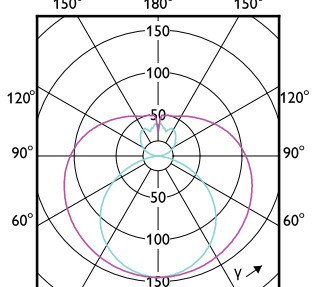

CorePro LEDtube EM/Mains T8

0-180° 90-270°
150° 180° 150°

0-180° 90-270°
150° 180° 150°

0-180° 90-270°
150° 180° 150°

0-180° 90-270°
150° 180° 150°

0-180° 90-270°

0-180° 90-270°
150° 180° 150°

0-180° 90-270°
150° 180° 150°

0-180° 90-270°
150° 180° 150°

0-180° 90-270°
150° 180° 150°

0-180° 90-270°

CorePro LEDtube EM/Mains T8

(cd/1000lm) 0° 150° 0-180° 180° 90-270° 150°

(cd/1000lm) 0° 150° 0-180° 180° 90-270° 150°

CorePro LEDtube EM/Mains T8