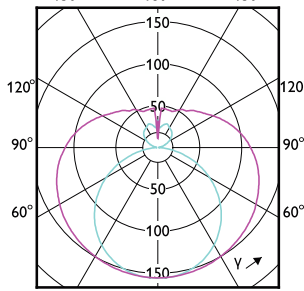

CorePro LEDtube EM/Mains T8

0-180° 90-270°
150° 180° 150°

0-180° 90-270°
150° 180° 150°

0-180° 90-270°
150° 180° 150°

0-180° 90-270°
150° 180° 150°

0-180° 90-270°

0-180° 90-270°
150° 180° 150°

0-180° 90-270°
150° 180° 150°

0-180° 90-270°
150° 180° 150°

0-180° 90-270°
150° 180° 150°

0-180° 90-270°

CorePro LEDtube EM/Mains T8

(cd/1000lm) 0° 150° 0-180° 180° 90-270° 150°

(cd/1000lm) 0° 150° 0-180° 180° 90-270° 150°

CorePro LEDtube EM/Mains T8