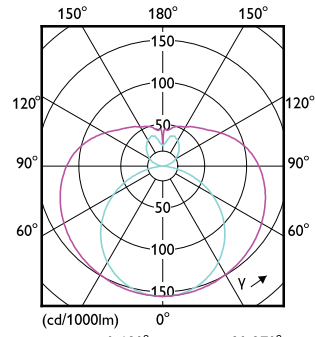

CorePro LEDtube EM/Mains T8

0-180° 90-270°
150° 180° 150°

0-180° 90-270°
150° 180° 150°

0-180° 90-270°
150° 180° 150°

0-180° 90-270°
150° 180° 150°

0-180° 90-270°

0-180° 90-270°
150° 180° 150°

0-180° 90-270°
150° 180° 150°

0-180° 90-270°
150° 180° 150°

0-180° 90-270°
150° 180° 150°

0-180° 90-270°

CorePro LEDtube EM/Mains T8

(cd/1000lm) 0° 150° 0-180° 180° 90-270° 150°

(cd/1000lm) 0° 150° 0-180° 180° 90-270° 150°

CorePro LEDtube EM/Mains T8