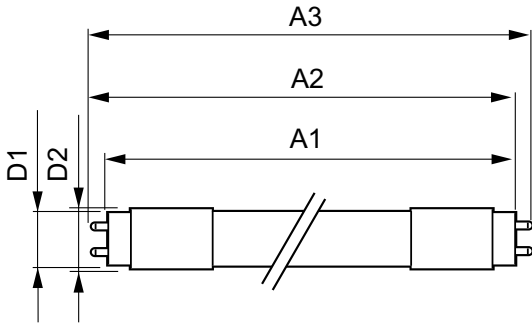

CorePro LEDtube EM/Mains T8

Dimensional drawing

Product	D1	D2	A1	A2	A3
CorePro LEDtube 600mm 8.8W865 AU	25.7 mm	28 mm	588.5 mm	595.5 mm	602.5 mm

Product	D1	D2	A1	A2	A3
CorePro LEDTube 8ft 33W 3800lm 865 T8 BR	27.8 mm	27.8 mm	2373.1 mm	2380.2 mm	2387.3 mm
CorePro LEDtube 1200mm HO 18W840 C W G	25.6 mm	27.8 mm	1199.4 mm	1205.3 mm	1213.6 mm
CorePro LEDtube 1200mm 18W 840 T8C W G	25.6 mm	27.8 mm	1199.4 mm	1205.3 mm	1213.6 mm
CorePro LEDtube 1200mm 18W 830 T8C W G	25.6 mm	27.8 mm	1199.4 mm	1205.3 mm	1213.6 mm
CorePro LEDtube 1200mm 18W 865 T8C W G	25.6 mm	27.8 mm	1199.4 mm	1205.3 mm	1213.6 mm
CorePro LEDtube 1200mm HO 18W865 C W G	25.6 mm	27.8 mm	1199.4 mm	1205.3 mm	1213.6 mm
CorePro LEDtube 600mm 9W 840 T8 C W G	25.6 mm	27.8 mm	589.8 mm	595.7 mm	604 mm
CorePro LEDtube 600mm 9W 830 T8C W G	25.6 mm	27.8 mm	589.8 mm	595.7 mm	604 mm
CorePro LEDtube 600mm 9W 865 T8 C W G	25.6 mm	27.8 mm	589.8 mm	595.7 mm	604 mm