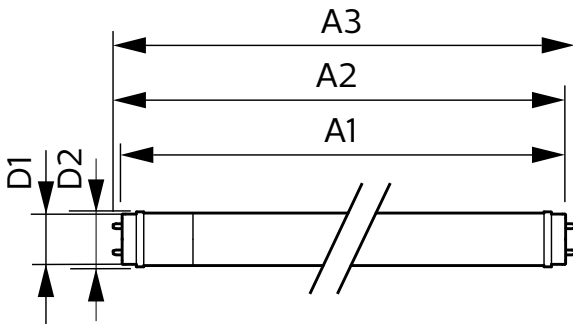

CorePro LEDtube EM/Mains T8

Dimensional drawing

Product	D1	D2	A1	A2	A3
CorePro LEDtube 1500mm	25.7	28 mm	1500 mm	1507.1	1514.2
UO 31.5W 840 T8	mm			mm	mm
CorePro LEDtube 600mm	25.7	28 mm	588.5 mm	595.5 mm	602.5
HO 8W 865 T8	mm				mm
CorePro LEDtube 600mm	25.7	28 mm	588.5 mm	595.5 mm	602.5
HO 8W 840 T8	mm				mm
CorePro LEDtube 1200mm	25.7	28 mm	1198 mm	1205 mm	1212 mm
UO 21.5W 840 T8	mm				
CorePro LEDtube 1500mm					
HO 24W 840 T8					
CorePro LEDtube 1200mm					
15.5W 840 T8					
CorePro LEDtube 1200mm					
15.5W 840 T8					
CorePro LEDtube 1200mm					
15.5W 865 T8					
CorePro LEDtube 1200mm					
15.5W 865 T8					
CorePro LEDtube 1200mm					
15.5W 865 T8 CL					
CorePro LEDtube 1200mm					
15.5W 840 T8 CL					
CorePro LEDtube 600mm					
8W 840 T8					
CorePro LEDtube 600mm					
8W 865 T8					
CorePro LEDtube 600mm					
8W 840 T8 CL					
CorePro LEDtube 1500mm					
20W 840 T8					
CorePro LEDtube 1500mm					
20W 865 T8 CL					
CorePro LEDtube 600mm					
8W 865 T8 CL					
CorePro LEDtube 1500mm					
20W 865 T8					
CorePro LEDtube 1500mm					
20W 840 T8 CL					
CorePro LEDtube 600mm	25.7	28 mm	588.5 mm	595.5 mm	602.5
9W 840 T8 AP I	mm				mm
CorePro LEDtube 600mm	25.7	28 mm	588.5 mm	595.5 mm	602.5
9.9W 840 T8 AU	mm				mm
CorePro LEDtube 600mm	25.7	28 mm	588.5 mm	595.5 mm	602.5
9.9W 865 T8 AU	mm				mm
CorePro LEDtube 600mm	25.7	28 mm	588.5 mm	595.5 mm	602.5
9W 865 T8 AP I	mm				mm
CorePro LEDtube 1200mm	25.7	28 mm	1198 mm	1205 mm	1212 mm
16W 840 T8 AP I	mm				
CorePro LEDtube 1200mm	25.7	28 mm	1198 mm	1205 mm	1212 mm
17.6W 840 T8 AU	mm