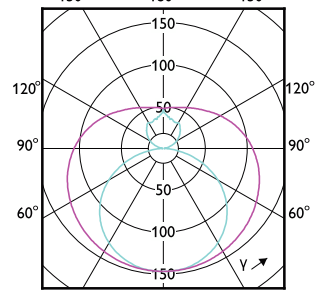

CorePro LEDtube EM/Mains T8

0-180° 90-270°
150° 180° 150°

0-180° 90-270°
150° 180° 150°

0-180° 90-270°
150° 180° 150°

0-180° 90-270°
150° 180° 150°

0-180° 90-270°

0-180° 90-270°
150° 180° 150°

0-180° 90-270°
150° 180° 150°

0-180° 90-270°
150° 180° 150°

0-180° 90-270°
150° 180° 150°

0-180° 90-270°

CorePro LEDtube EM/Mains T8

(cd/1000lm) 0° 150° 0-180° 180° 90-270° 150°

(cd/1000lm) 0° 150° 0-180° 180° 90-270° 150°

CorePro LEDtube EM/Mains T8