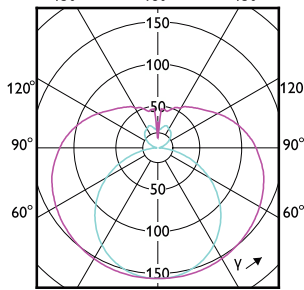

CorePro LEDtube EM/Mains T8

0-180° 90-270°
150° 180° 150°

0-180° 90-270°
150° 180° 150°

0-180° 90-270°
150° 180° 150°

0-180° 90-270°
150° 180° 150°

0-180° 90-270°

0-180° 90-270°
150° 180° 150°

0-180° 90-270°
150° 180° 150°

0-180° 90-270°
150° 180° 150°

0-180° 90-270°
150° 180° 150°

0-180° 90-270°

CorePro LEDtube EM/Mains T8

(cd/1000lm) 0° 150° 0-180° 180° 90-270° 150°

(cd/1000lm) 0° 150° 0-180° 180° 90-270° 150°

CorePro LEDtube EM/Mains T8