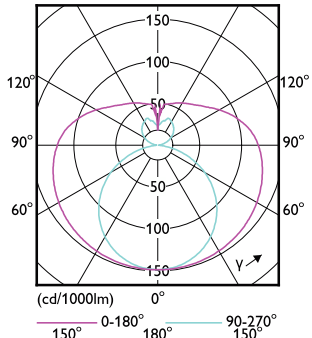

CorePro LEDtube EM/Mains T8

0-180° 90-270°
150° 180° 150°

0-180° 90-270°
150° 180° 150°

0-180° 90-270°
150° 180° 150°

0-180° 90-270°
150° 180° 150°

0-180° 90-270°

0-180° 90-270°
150° 180° 150°

0-180° 90-270°
150° 180° 150°

0-180° 90-270°
150° 180° 150°

0-180° 90-270°
150° 180° 150°

0-180° 90-270°

CorePro LEDtube EM/Mains T8

(cd/1000lm) 0° 150° 0-180° 180° 90-270° 150°

(cd/1000lm) 0° 150° 0-180° 180° 90-270° 150°

CorePro LEDtube EM/Mains T8