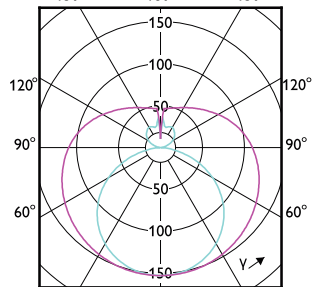

CorePro LEDtube EM/Mains T8

0-180° 90-270°
150° 180° 150°

0-180° 90-270°
150° 180° 150°

0-180° 90-270°
150° 180° 150°

0-180° 90-270°
150° 180° 150°

0-180° 90-270°

0-180° 90-270°
150° 180° 150°

0-180° 90-270°
150° 180° 150°

0-180° 90-270°
150° 180° 150°

0-180° 90-270°
150° 180° 150°

0-180° 90-270°

CorePro LEDtube EM/Mains T8

(cd/1000lm) 0° 150° 0-180° 180° 90-270° 150°

(cd/1000lm) 0° 150° 0-180° 180° 90-270° 150°

CorePro LEDtube EM/Mains T8