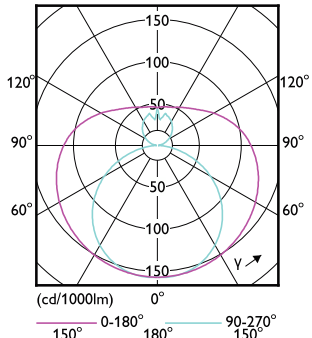

CorePro LEDtube EM/Mains T8