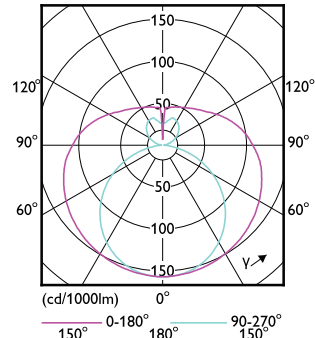

CorePro LEDtube EM/Mains T8

0-180° 90-270°
150° 180° 150°

0-180° 90-270°
150° 180° 150°

0-180° 90-270°
150° 180° 150°

0-180° 90-270°
150° 180° 150°

0-180° 90-270°

0-180° 90-270°
150° 180° 150°

0-180° 90-270°
150° 180° 150°

0-180° 90-270°
150° 180° 150°

0-180° 90-270°
150° 180° 150°

0-180° 90-270°

CorePro LEDtube EM/Mains T8

(cd/1000lm) 0° 150° 0-180° 180° 90-270° 150°

(cd/1000lm) 0° 150° 0-180° 180° 90-270° 150°

CorePro LEDtube EM/Mains T8