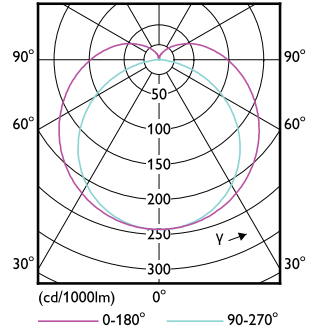

CorePro LEDtube EM/Mains T8