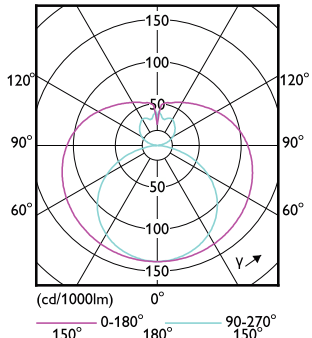

CorePro LEDtube EM/Mains T8

0-180° 90-270°
150° 180° 150°

0-180° 90-270°
150° 180° 150°

0-180° 90-270°
150° 180° 150°

0-180° 90-270°
150° 180° 150°

0-180° 90-270°

0-180° 90-270°
150° 180° 150°

0-180° 90-270°
150° 180° 150°

0-180° 90-270°
150° 180° 150°

0-180° 90-270°
150° 180° 150°

0-180° 90-270°

CorePro LEDtube EM/Mains T8

(cd/1000lm) 0° 150° 0-180° 180° 90-270° 150°

(cd/1000lm) 0° 150° 0-180° 180° 90-270° 150°

CorePro LEDtube EM/Mains T8