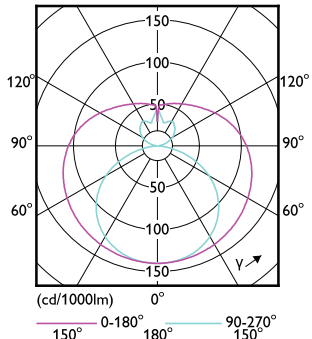

CorePro LEDtube EM/Mains T8

0-180° 90-270°
150° 180° 150°

0-180° 90-270°
150° 180° 150°

0-180° 90-270°
150° 180° 150°

0-180° 90-270°
150° 180° 150°

0-180° 90-270°

0-180° 90-270°
150° 180° 150°

0-180° 90-270°
150° 180° 150°

0-180° 90-270°
150° 180° 150°

0-180° 90-270°
150° 180° 150°

0-180° 90-270°

CorePro LEDtube EM/Mains T8

(cd/1000lm) 0° 150° 0-180° 180° 90-270° 150°

(cd/1000lm) 0° 150° 0-180° 180° 90-270° 150°

CorePro LEDtube EM/Mains T8