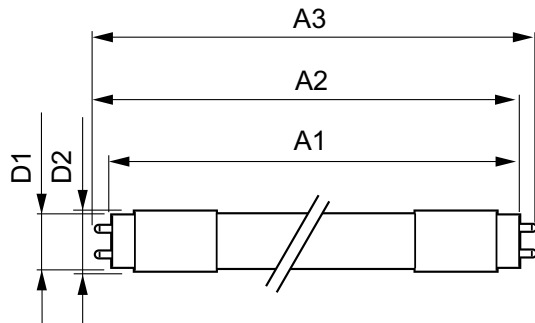

Dimensional drawing

Product	D1	D2	A1	A2	A3
CorePro LEDtube 1800mm 21W 840 T8	25.8 mm	28 mm	1762.6 mm	1769.7 mm	1776.8 mm
CorePro LEDtube 1800mm 21W 865 T8	25.8 mm	28 mm	1762.6 mm	1769.7 mm	1776.8 mm

CorePro LEDtube EM/Mains T8