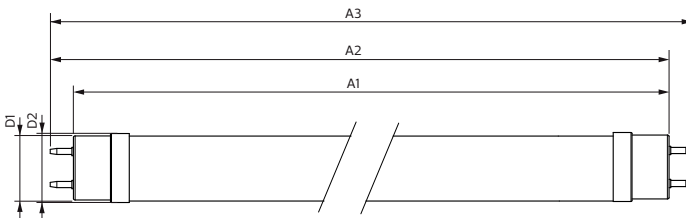

CorePro LEDtube EM/Mains T8

Product	D1	D2	A1	A2	A3
CorePro LEDtube 1200mm 16W 865 VVW T8	25.7 mm	28 mm	1198 mm	1205 mm	1212 mm
CorePro LEDtube HO 1200mm 18W865 VVW T8	25.7 mm	28 mm	1198 mm	1205 mm	1212 mm
CorePro LEDtube 600mm 8W 865 VVW T8	25.7 mm	28 mm	588.5 mm	595.5 mm	602.5 mm
CorePro LEDtube HO 1200mm 18W840 VVW T8	25.7 mm	28 mm	1198 mm	1205 mm	1212 mm
CorePro LEDtube 1500mm 20W 830 T8	25.7 mm	28 mm	1500 mm	1507.1 mm	1514.2 mm
CorePro LEDtube 1200mm UO 21.5W 830 T8	25.7 mm	28 mm	1198 mm	1205 mm	1212 mm
CorePro LEDtube 1500mm UO 31.5W 830 T8	25.7 mm	28 mm	1500 mm	1507.1 mm	1514.2 mm
CorePro LEDtube 1800mm 21W830 T8	25.8 mm	28 mm	1762.6 mm	1769.7 mm	1776.8 mm
CorePro LEDtube 1200mm HO 18W 830 T8	25.7 mm	28 mm	1198 mm	1205 mm	1212 mm
CorePro LEDtube 600mm 8W 830 T8	25.7 mm	28 mm	588.5 mm	595.5 mm	602.5 mm
CorePro LEDtube 1200mm 15.5W 830 T8	25.7 mm	28 mm	1198 mm	1205 mm	1212 mm
CorePro LEDtube 600mm HO 8W 830 T8	25.7 mm	28 mm	588.5 mm	595.5 mm	602.5 mm

Product	D1	D2	A1	A2	A3
CorePro Ledtube 1200mm 13.5W 840 T8 G13	25.7 mm	28 mm	1198.2 mm	1205.3 mm	1212.4 mm
CorePro Ledtube 1200mm 13.5W 865 T8 G13	25.7 mm	28 mm	1198.2 mm	1205.3 mm	1212.4 mm

Product	D1	D2	A1	A2	A3
CorePro LEDtube 1200mm 14.5W865	25.7 mm	28 mm	1198 mm	1205 mm	1212 mm
CorePro LEDtube 1200mm 14.5W840	25.7 mm	28 mm	1198 mm	1205 mm	1212 mm
CorePro LEDtube 1200mm 16W865 AU	25.7 mm	28 mm	1198 mm	1205 mm	1212 mm
CorePro LEDtube 1500mm 22W 840 AU	25.7 mm	28 mm	1500 mm	1507.1 mm	1514.2 mm
CorePro LEDtube 600mm 8.8W840 AU	25.7 mm	28 mm	588.5 mm	595.5 mm	602.5 mm
CorePro LEDtube 1500mm 22W 865 AU	25.7 mm	28 mm	1500 mm	1507.1 mm	1514.2 mm
CorePro LEDtube 1200mm 16W840 AU	25.7 mm	28 mm	1198 mm	1205 mm	1212 mm