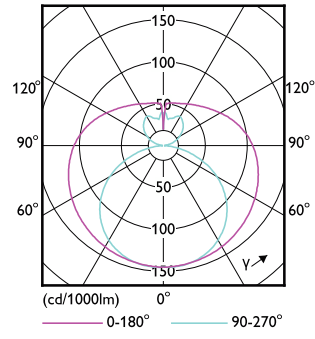

CorePro LEDtube EM/Mains T8

0-180° 90-270°
150° 180° 150°

0-180° 90-270°
150° 180° 150°

0-180° 90-270°
150° 180° 150°

0-180° 90-270°
150° 180° 150°

0-180° 90-270°

0-180° 90-270°
150° 180° 150°

0-180° 90-270°
150° 180° 150°

0-180° 90-270°
150° 180° 150°

0-180° 90-270°
150° 180° 150°

0-180° 90-270°

CorePro LEDtube EM/Mains T8

(cd/1000lm) 0° 150° 0-180° 180° 90-270° 150°

(cd/1000lm) 0° 150° 0-180° 180° 90-270° 150°

CorePro LEDtube EM/Mains T8