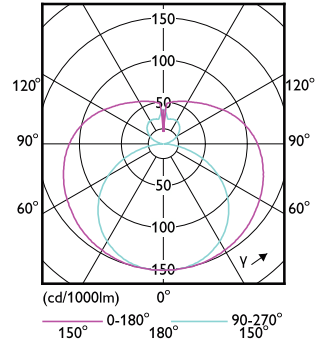

CorePro LEDtube EM/Mains T8