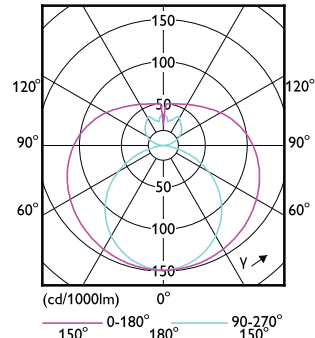

CorePro LEDtube EM/Mains T8

0-180° 90-270°
150° 180° 150°

0-180° 90-270°
150° 180° 150°

0-180° 90-270°
150° 180° 150°

0-180° 90-270°
150° 180° 150°

0-180° 90-270°

0-180° 90-270°
150° 180° 150°

0-180° 90-270°
150° 180° 150°

0-180° 90-270°
150° 180° 150°

0-180° 90-270°
150° 180° 150°

0-180° 90-270°

CorePro LEDtube EM/Mains T8

(cd/1000lm) 0° 150° 0-180° 180° 90-270° 150°

(cd/1000lm) 0° 150° 0-180° 180° 90-270° 150°

CorePro LEDtube EM/Mains T8