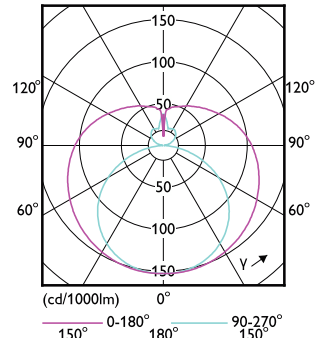

CorePro LEDtube EM/Mains T8