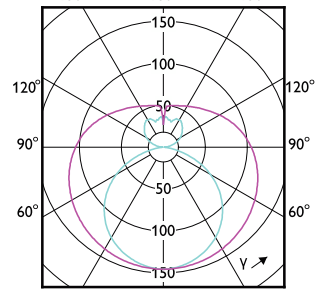

CorePro LEDtube EM/Mains T8

0-180° 90-270°
150° 180° 150°

0-180° 90-270°
150° 180° 150°

0-180° 90-270°
150° 180° 150°

0-180° 90-270°
150° 180° 150°

0-180° 90-270°

0-180° 90-270°
150° 180° 150°

0-180° 90-270°
150° 180° 150°

0-180° 90-270°
150° 180° 150°

0-180° 90-270°
150° 180° 150°

0-180° 90-270°

CorePro LEDtube EM/Mains T8

(cd/1000lm) 0° 150° 0-180° 180° 90-270° 150°

(cd/1000lm) 0° 150° 0-180° 180° 90-270° 150°

CorePro LEDtube EM/Mains T8