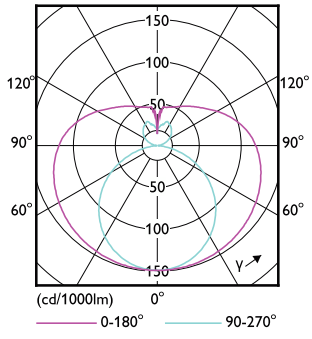

CorePro LEDtube EM/Mains T8

0-180° 90-270°
150° 180° 150°

0-180° 90-270°
150° 180° 150°

0-180° 90-270°
150° 180° 150°

0-180° 90-270°
150° 180° 150°

0-180° 90-270°

0-180° 90-270°
150° 180° 150°

0-180° 90-270°
150° 180° 150°

0-180° 90-270°
150° 180° 150°

0-180° 90-270°
150° 180° 150°

0-180° 90-270°

CorePro LEDtube EM/Mains T8

(cd/1000lm) 0° 150° 0-180° 180° 90-270° 150°

(cd/1000lm) 0° 150° 0-180° 180° 90-270° 150°

CorePro LEDtube EM/Mains T8