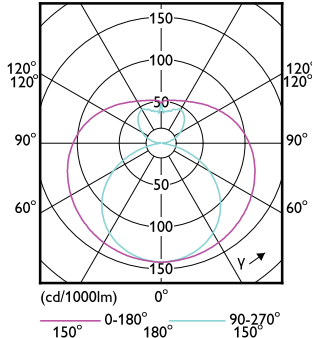

CorePro LEDtube EM/Mains T8