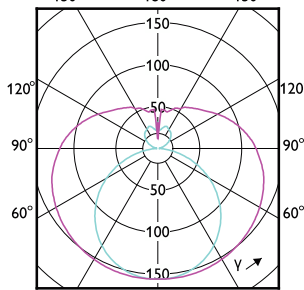

CorePro LEDtube EM/Mains T8

0-180° 90-270°
150° 180° 150°

0-180° 90-270°
150° 180° 150°

0-180° 90-270°
150° 180° 150°

0-180° 90-270°
150° 180° 150°

0-180° 90-270°

0-180° 90-270°
150° 180° 150°

0-180° 90-270°
150° 180° 150°

0-180° 90-270°
150° 180° 150°

0-180° 90-270°
150° 180° 150°

0-180° 90-270°

CorePro LEDtube EM/Mains T8

(cd/1000lm) 0° 150° 0-180° 180° 90-270° 150°

(cd/1000lm) 0° 150° 0-180° 180° 90-270° 150°

CorePro LEDtube EM/Mains T8