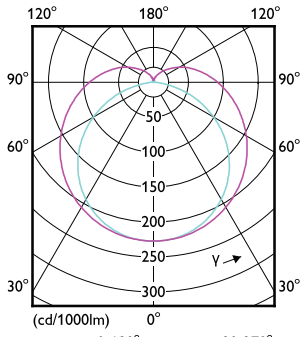

0-180° 90-270°
150° 180° 150°

0-180° 90-270°
150° 180° 150°

0-180° 90-270°

CorePro LEDtube EM/Mains T8

(cd/1000lm) 0° 150° 0-180° 180° 90-270° 150°

(cd/1000lm) 0° 150° 0-180° 180° 90-270° 150°

CorePro LEDtube EM/Mains T8