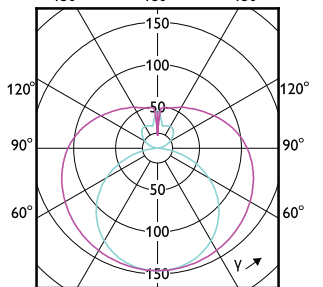

CorePro LEDtube EM/Mains T8

0-180° 90-270°
150° 180° 150°

0-180° 90-270°
150° 180° 150°

0-180° 90-270°
150° 180° 150°

0-180° 90-270°
150° 180° 150°

0-180° 90-270°

0-180° 90-270°
150° 180° 150°

0-180° 90-270°
150° 180° 150°