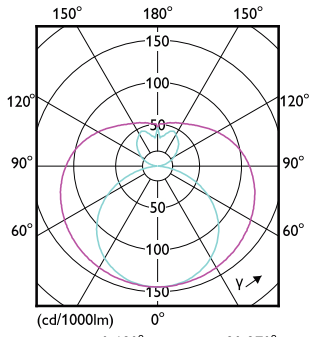

0-180° 90-270°
150° 180° 150°

0-180° 90-270°
150° 180° 150°

0-180° 90-270°

CorePro LEDtube EM/Mains T8

(cd/1000lm) 0° 150° 0-180° 180° 90-270° 150°

(cd/1000lm) 0° 150° 0-180° 180° 90-270° 150°

CorePro LEDtube EM/Mains T8