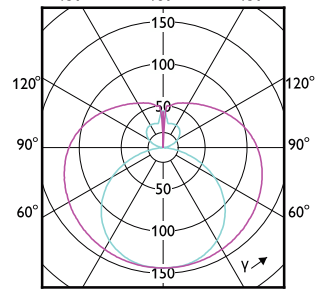

CorePro LEDtube EM/Mains T8

0-180° 90-270°
150° 180° 150°

0-180° 90-270°
150° 180° 150°

0-180° 90-270°
150° 180° 150°

0-180° 90-270°
150° 180° 150°

0-180° 90-270°

0-180° 90-270°
150° 180° 150°

0-180° 90-270°
150° 180° 150°

0-180° 90-270°
150° 180° 150°

0-180° 90-270°
150° 180° 150°

0-180° 90-270°

CorePro LEDtube EM/Mains T8

(cd/1000lm) 0° 150° 0-180° 180° 90-270° 150°

(cd/1000lm) 0° 150° 0-180° 180° 90-270° 150°

CorePro LEDtube EM/Mains T8