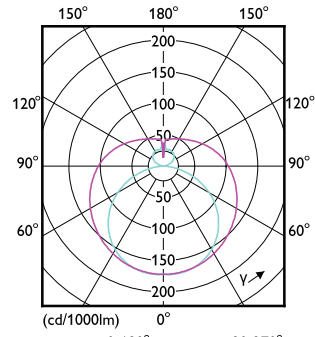

CorePro LEDtube EM/Mains T8