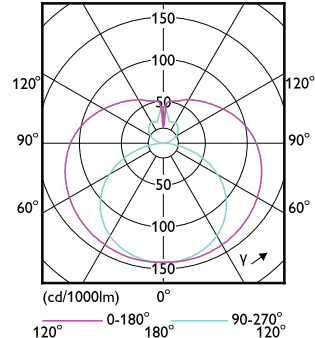

CorePro LEDtube EM/Mains T8