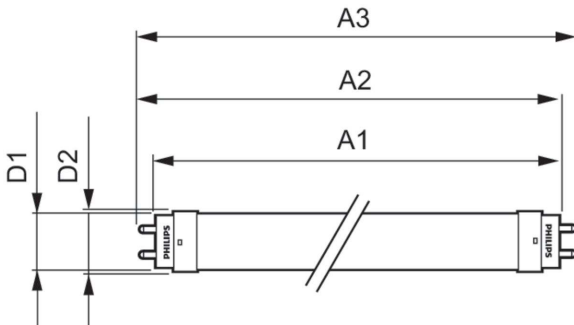

CorePro LEDtube EM/Mains T8

Product	D1	D2	A1	A2	A3
CorePro LEDtube 1200mm 16W 865 VVW T8	25.7 mm	28 mm	1198 mm	1205 mm	1212 mm
CorePro LEDtube HO 1200mm 18W865 VVW T8	25.7 mm	28 mm	1198 mm	1205 mm	1212 mm
CorePro LEDtube 600mm 8W 865 VVW T8	25.7 mm	28 mm	588.5 mm	595.5 mm	602.5 mm
CorePro LEDtube HO 1200mm 18W840 VVW T8	25.7 mm	28 mm	1198 mm	1205 mm	1212 mm
CorePro LEDtube 1500mm 20W 830 T8	25.7 mm	28 mm	1500 mm	1507.1 mm	1514.2 mm
CorePro LEDtube 1200mm UO 21.5W 830 T8	25.7 mm	28 mm	1198 mm	1205 mm	1212 mm
CorePro LEDtube 1500mm UO 31.5W 830 T8	25.7 mm	28 mm	1500 mm	1507.1 mm	1514.2 mm
CorePro LEDtube 1800mm 21W830 T8	25.8 mm	28 mm	1762.6 mm	1769.7 mm	1776.8 mm
CorePro LEDtube 1200mm HO 18W 830 T8	25.7 mm	28 mm	1198 mm	1205 mm	1212 mm
CorePro LEDtube 600mm 8W 830 T8	25.7 mm	28 mm	588.5 mm	595.5 mm	602.5 mm
CorePro LEDtube 1200mm 15.5W 830 T8	25.7 mm	28 mm	1198 mm	1205 mm	1212 mm
CorePro LEDtube 600mm HO 8W 830 T8	25.7 mm	28 mm	588.5 mm	595.5 mm	602.5 mm

Product	D1	D2	A1	A2	A3
CorePro Ledtube 1200mm 13.5W 840 T8 G13	25.7 mm	28 mm	1198.2 mm	1205.3 mm	1212.4 mm
CorePro Ledtube 1200mm 13.5W 865 T8 G13	25.7 mm	28 mm	1198.2 mm	1205.3 mm	1212.4 mm

Product	D1	D2	A1	A2	A3
CorePro LEDtube 1200mm 14.5W865	25.7 mm	28 mm	1198 mm	1205 mm	1212 mm
CorePro LEDtube 1200mm 14.5W840	25.7 mm	28 mm	1198 mm	1205 mm	1212 mm
CorePro LEDtube 1200mm 16W865 AU	25.7 mm	28 mm	1198 mm	1205 mm	1212 mm
CorePro LEDtube 1500mm 22W 840 AU	25.7 mm	28 mm	1500 mm	1507.1 mm	1514.2 mm
CorePro LEDtube 600mm 8.8W840 AU	25.7 mm	28 mm	588.5 mm	595.5 mm	602.5 mm
CorePro LEDtube 1500mm 22W 865 AU	25.7 mm	28 mm	1500 mm	1507.1 mm	1514.2 mm
CorePro LEDtube 1200mm 16W840 AU	25.7 mm	28 mm	1198 mm	1205 mm	1212 mm