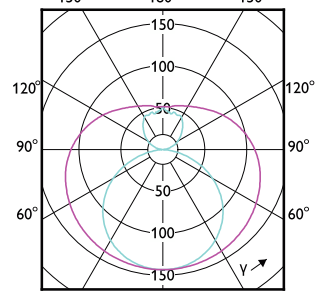

CorePro LEDtube EM/Mains T8