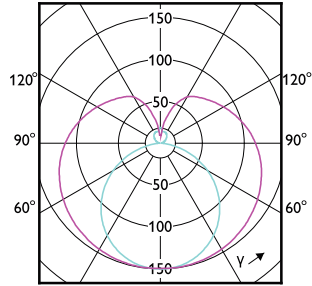

CorePro LEDtube EM/Mains T8

0-180° 90-270°
150° 180° 150°

0-180° 90-270°
150° 180° 150°

0-180° 90-270°
150° 180° 150°

0-180° 90-270°
150° 180° 150°

0-180° 90-270°

0-180° 90-270°
150° 180° 150°

0-180° 90-270°
150° 180° 150°

0-180° 90-270°
150° 180° 150°

0-180° 90-270°
150° 180° 150°

0-180° 90-270°

CorePro LEDtube EM/Mains T8

(cd/1000lm) 0° 150° 0-180° 180° 90-270° 150°

(cd/1000lm) 0° 150° 0-180° 180° 90-270° 150°

CorePro LEDtube EM/Mains T8