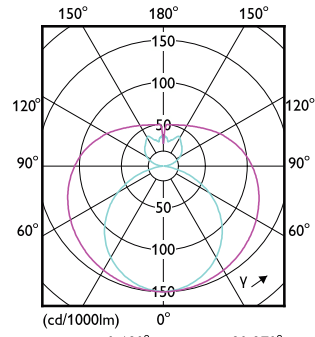

CorePro LEDtube EM/Mains T8

0-180° 90-270°
150° 180° 150°

0-180° 90-270°
150° 180° 150°

0-180° 90-270°
150° 180° 150°

0-180° 90-270°
150° 180° 150°

0-180° 90-270°

0-180° 90-270°
150° 180° 150°

0-180° 90-270°
150° 180° 150°

0-180° 90-270°
150° 180° 150°

0-180° 90-270°
150° 180° 150°

0-180° 90-270°

CorePro LEDtube EM/Mains T8

(cd/1000lm) 0° 150° 0-180° 180° 90-270° 150°

(cd/1000lm) 0° 150° 0-180° 180° 90-270° 150°

CorePro LEDtube EM/Mains T8