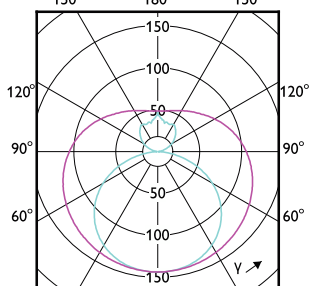

CorePro LEDtube EM/Mains T8

0-180° 90-270°
150° 180° 150°

0-180° 90-270°
150° 180° 150°

0-180° 90-270°
150° 180° 150°

0-180° 90-270°
150° 180° 150°

0-180° 90-270°

0-180° 90-270°
150° 180° 150°

0-180° 90-270°
150° 180° 150°

0-180° 90-270°
150° 180° 150°

0-180° 90-270°
150° 180° 150°

0-180° 90-270°

CorePro LEDtube EM/Mains T8

(cd/1000lm) 0° 150° 0-180° 180° 90-270° 150°

(cd/1000lm) 0° 150° 0-180° 180° 90-270° 150°

CorePro LEDtube EM/Mains T8