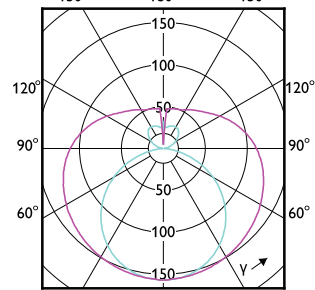

CorePro LEDtube EM/Mains T8