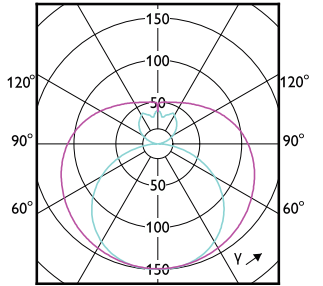

CorePro LEDtube EM/Mains T8

0-180° 90-270°
150° 180° 150°

0-180° 90-270°
150° 180° 150°

0-180° 90-270°
150° 180° 150°

0-180° 90-270°
150° 180° 150°

0-180° 90-270°

0-180° 90-270°
150° 180° 150°

0-180° 90-270°
150° 180° 150°