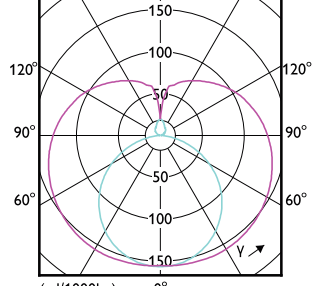

CorePro LEDtube EM/Mains T8

0-180° 90-270°
150° 180° 150°

0-180° 90-270°
150° 180° 150°

0-180° 90-270°
150° 180° 150°

0-180° 90-270°
150° 180° 150°

0-180° 90-270°

0-180° 90-270°
150° 180° 150°

0-180° 90-270°
150° 180° 150°

0-180° 90-270°
150° 180° 150°

0-180° 90-270°
150° 180° 150°

0-180° 90-270°

CorePro LEDtube EM/Mains T8

(cd/1000lm) 0° 150° 0-180° 180° 90-270° 150°

(cd/1000lm) 0° 150° 0-180° 180° 90-270° 150°

CorePro LEDtube EM/Mains T8