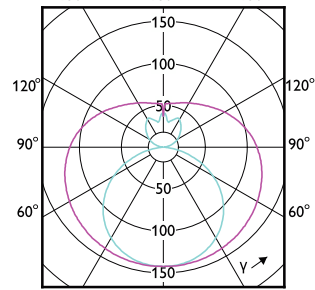

CorePro LEDtube EM/Mains T8