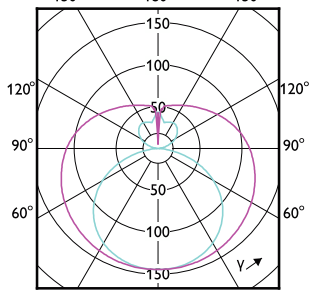

CorePro LEDtube EM/Mains T8