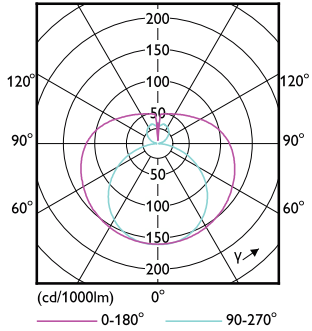

CorePro LEDtube EM/Mains T8