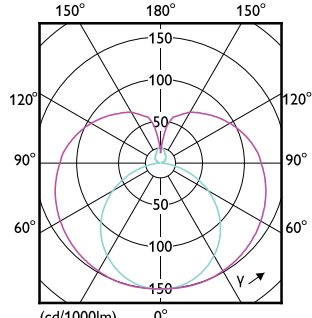

CorePro LEDtube EM/Mains T8

0-180° 90-270°
150° 180° 150°

0-180° 90-270°
150° 180° 150°

0-180° 90-270°
150° 180° 150°

0-180° 90-270°
150° 180° 150°

0-180° 90-270°

0-180° 90-270°
150° 180° 150°

0-180° 90-270°
150° 180° 150°

0-180° 90-270°
150° 180° 150°

0-180° 90-270°
150° 180° 150°

0-180° 90-270°

CorePro LEDtube EM/Mains T8

(cd/1000lm) 0° 150° 0-180° 180° 90-270° 150°

(cd/1000lm) 0° 150° 0-180° 180° 90-270° 150°

CorePro LEDtube EM/Mains T8