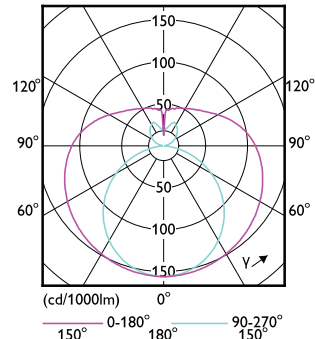

CorePro LEDtube EM/Mains T8

0-180° 90-270°
150° 180° 150°

0-180° 90-270°
150° 180° 150°

0-180° 90-270°
150° 180° 150°

0-180° 90-270°
150° 180° 150°

0-180° 90-270°

0-180° 90-270°
150° 180° 150°

0-180° 90-270°
150° 180° 150°

0-180° 90-270°
150° 180° 150°

0-180° 90-270°
150° 180° 150°

0-180° 90-270°

CorePro LEDtube EM/Mains T8

(cd/1000lm) 0° 150° 0-180° 180° 90-270° 150°

(cd/1000lm) 0° 150° 0-180° 180° 90-270° 150°

CorePro LEDtube EM/Mains T8