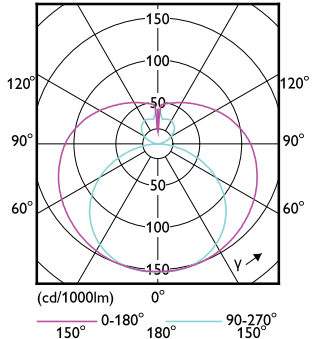

CorePro LEDtube EM/Mains T8