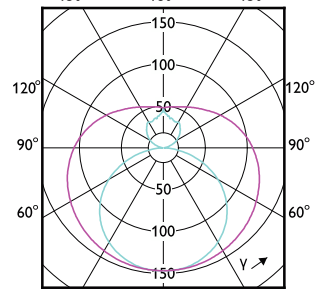

CorePro LEDtube EM/Mains T8

0-180° 90-270°
150° 180° 150°

0-180° 90-270°
150° 180° 150°

0-180° 90-270°
150° 180° 150°

0-180° 90-270°
150° 180° 150°

0-180° 90-270°

0-180° 90-270°
150° 180° 150°

0-180° 90-270°
150° 180° 150°

0-180° 90-270°
150° 180° 150°

0-180° 90-270°
150° 180° 150°

0-180° 90-270°

CorePro LEDtube EM/Mains T8

(cd/1000lm) 0° 150° 0-180° 180° 90-270° 150°

(cd/1000lm) 0° 150° 0-180° 180° 90-270° 150°

CorePro LEDtube EM/Mains T8