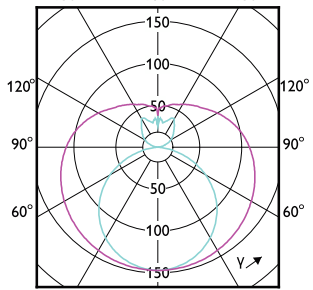

CorePro LEDtube EM/Mains T8