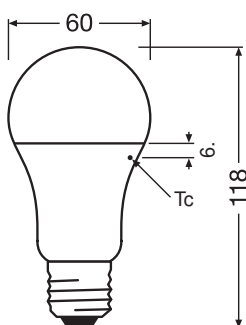

Fotometriske data

Lumen	1521 lm
Nominal effektiv lysstrøm 90°	1521 lm
Belysnings effektivitet	117 lm/W
Lumenstrøm ved gennemsnitlig lev	0.93
Farvetemperaturer	Varm hvid
Farvetemperatur	2700 K
Farvegengivelsesindex	80
Lysfarve	827
Standard afvigelse af farvetemperaturen	≤6 sdcn
Lysstrøm ved lig.hold-faktor 6,000	0.80
Flimmerværdi (Pst LM)	1.0
Måleværdi for stroboskopiske effekter (SVM)	0.4

Lystekniske data

Udstrålingsvinkel	200 °
Opvarmningstid (60 %)	< 0.50 s
Opstarttid	< 0.5 s
Nominel strålevinkel (halv spids)	200.00 °

DIMENSIONER & VÆGT

Total længde	118.00 mm
Diameter	60,00 mm
Maksimum diameter	60 mm
Produktvægt	36,00 g