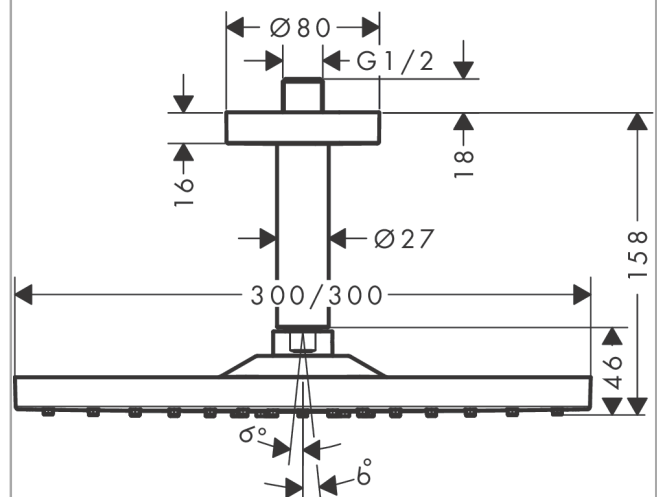

Raindance E**Hovedbruser 300 1jet med lofttilslutning 10 cm**

Overflader : børstet bronze PVD Art.Nr.: 26250140

**Beskrivelse****Kendetegn**

- består af: hovedbruser, lofttilslutning
- bruserstørrelse: 300 x 300 mm
- stråletype: RainAir
- kugleled: hovedbruser justerbar i vinkel
- materiale stråleskive: metal
- metallofttilslutning
- lofttilslutningslængde: 158 mm
- maksimal gennemstrømsmængde ved 3 bar: 17 l/min
- gennemstrømsmængde RainAir (ved 3 bar): 17 l/min
- stråleskive kan tages af i forbindelse med rengøring
- montering: loft
- tilslutningsgevind G ½

Produktdetaljer

VVS-nr.	722507412
Pris ekskl. moms	6.650,00 DKK
Pris inkl. moms *	8.312,50 DKK

Teknologi**Designpriser****Certifikater****Produktbillede****Måltegning**

Raindance E**Hovedbruser 300 ljet med lofttilslutning 10 cm**Overflader : **børstet bronze PVD** Art.Nr.: **26250140****Gennemløbsdiagram**