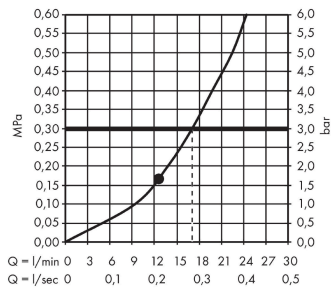

Raindance E**Hovedbruser 300 1jet med lofttilslutning 10 cm**

Overflader : børstet bronze PVD Art.Nr.: 26250140

**Beskrivelse****Kendetegn**

- består af: hovedbruser, lofttilslutning
- bruserstørrelse: 300 x 300 mm
- stråletype: RainAir
- kugleled: hovedbruser justerbar i vinkel
- materiale stråleskive: metal
- metallofttilslutning
- lofttilslutningslængde: 158 mm
- maksimal gennemstrømsmængde ved 3 bar: 17 l/min
- gennemstrømsmængde RainAir (ved 3 bar): 17 l/min
- stråleskive kan tages af i forbindelse med rengøring
- montering: loft
- tilslutningsgevind G ½

Produktdetaljer

VVS-nr.	722507412
Pris ekskl. moms	6.650,00 DKK
Pris inkl. moms *	8.312,50 DKK

Teknologi**Designpriser****Certifikater****Produktbillede****Måltegning**

Raindance E**Hovedbruser 300 ljet med lofttilslutning 10 cm**Overflader : **børstet bronze PVD** Art.Nr.: **26250140****Gennemløbsdiagram**

Q = l/min 0 3 6 9 12 15 18 21 24 27 30
Q = l/sec 0 0,1 0,2 0,3 0,4 0,5

Værdierne for forbruget blev målt praksisorienteret og med de tilsvarende armaturer (termostat/blander/indbygget ventil).