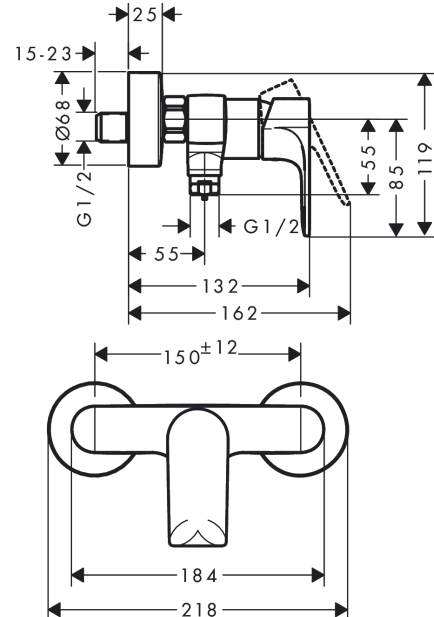

Rebris E

1-grebs brusearmatur

Overflader : krom Art.Nr.: 72650000

Beskrivelse

Kendetegn

- stikmål: 150 mm ± 12 mm
- maksimal gennemstrømsmængde ved 3 bar: 14,9 l/min
- gennemstrømsmængde for håndbruser ved 3 bar: 14,9 l/min
- keramisk kartusche
- mulighed for temperaturbegrænsning
- med kontraventil
- med lyddæmper
- slangetilslutning DN15
- tilslutningstype: S-tilslutninger
- STA 1728
- STA 1728 - STA 1728_DK
- STA 1728 - STA 1728_NO
- STA 1728 - STA 1728_SE

Produktdetaljer

VVS-nr.	726854204
Pris ekskl. moms	784,00 DKK
Pris inkl. moms *	980,00 DKK

Designpriser

reddot winner 2022

Certifikater

Produktbillede

Måltegning

Rebris E

1-grebs brusearmatur

Overflader : krom Art.Nr.: 72650000

Gennemløbsdiagram