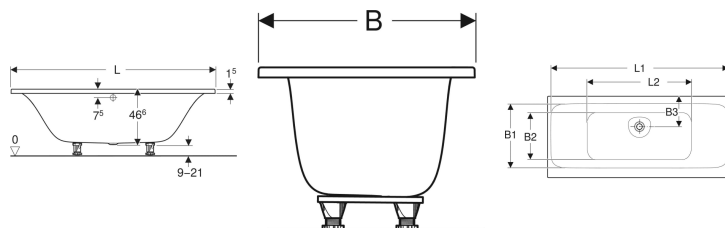

Geberit Tawa firkantet badekar, smalt design, Duo, med fodstøtter

Eksempelbillede

Anvendelser

- Til private badeværelser og hoteller
- Til montering med badekarsben

Egenskaber

- Rektangulær

- Smal kant
- Egnede til personer
- Afløb i midten excentrisk
- Afløbsåbning \varnothing 52 mm

Tekniske data

Materiale

Sanitetsakryl

Leverancens indhold

- Badekar
- Ben sæt

Varenr.	VVS nr.	Farve / overflade	L	L1	L2	B	B1	B2	B3	H	Samlet volumen
554.123.01.1	666269370	Hvid / Blank	170 cm	163.3 cm	95.1 cm	75 cm	56.2 cm	47.6 cm	28 cm	46.6 cm	186 l
554.124.01.1	666269380	Hvid / Blank	180 cm	173.6 cm	105.1 cm	80 cm	61.2 cm	52.6 cm	28 cm	46.6 cm	258 l
554.125.01.1	666269390	Hvid / Blank	190 cm	183.6 cm	115.1 cm	90 cm	71.2 cm	62.8 cm	28 cm	46.6 cm	330 l